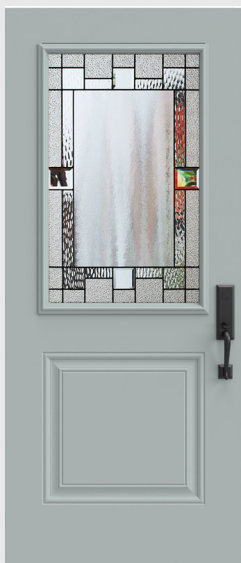

OPTION

2

PORTE
London, 33 ¾ x 79"

FENÊTRE
22 x 36" (baguette patinée)

CADRE
Novapvc

COULEUR
Gentek, Bois de grange
● XL 5X4

POIGNÉE
Weiser, Prescott
Fini noir satiné