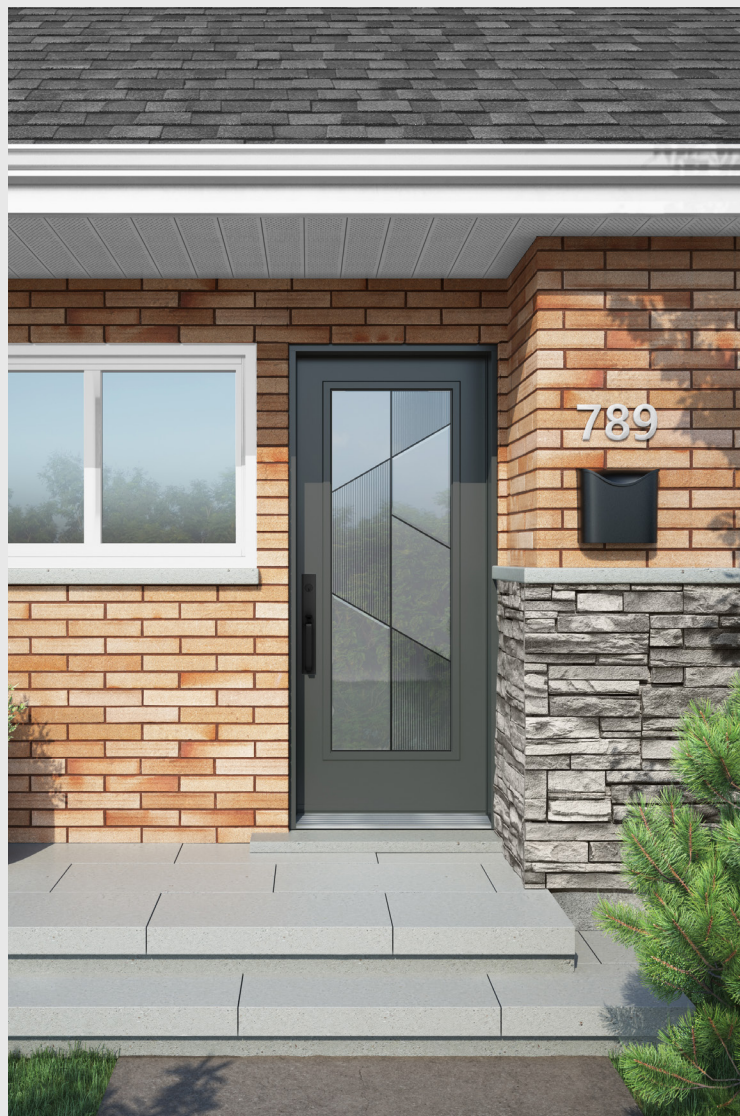

#### POIGNÉE

Baldwin, Santa Cruz

Fini noir satiné

Formats suggérés

Impostes & latéraux — S'agence au verre au fini satiné ou verre Screen

Le modèle Équation propose la simplicité et l'intimité du verre au fini sablé, croisé de lignes perpendiculaires franches. Évoquant les carrelages de fenêtres ainsi que la division des fenêtres dans un style plus moderne, le modèle Équation est l'allié parfait pour les maisons de style Contemporain ou de style «Farmhouse». De fines lignes claires permettent une vue vers l'extérieur. Disponible en version droite ou gauche.