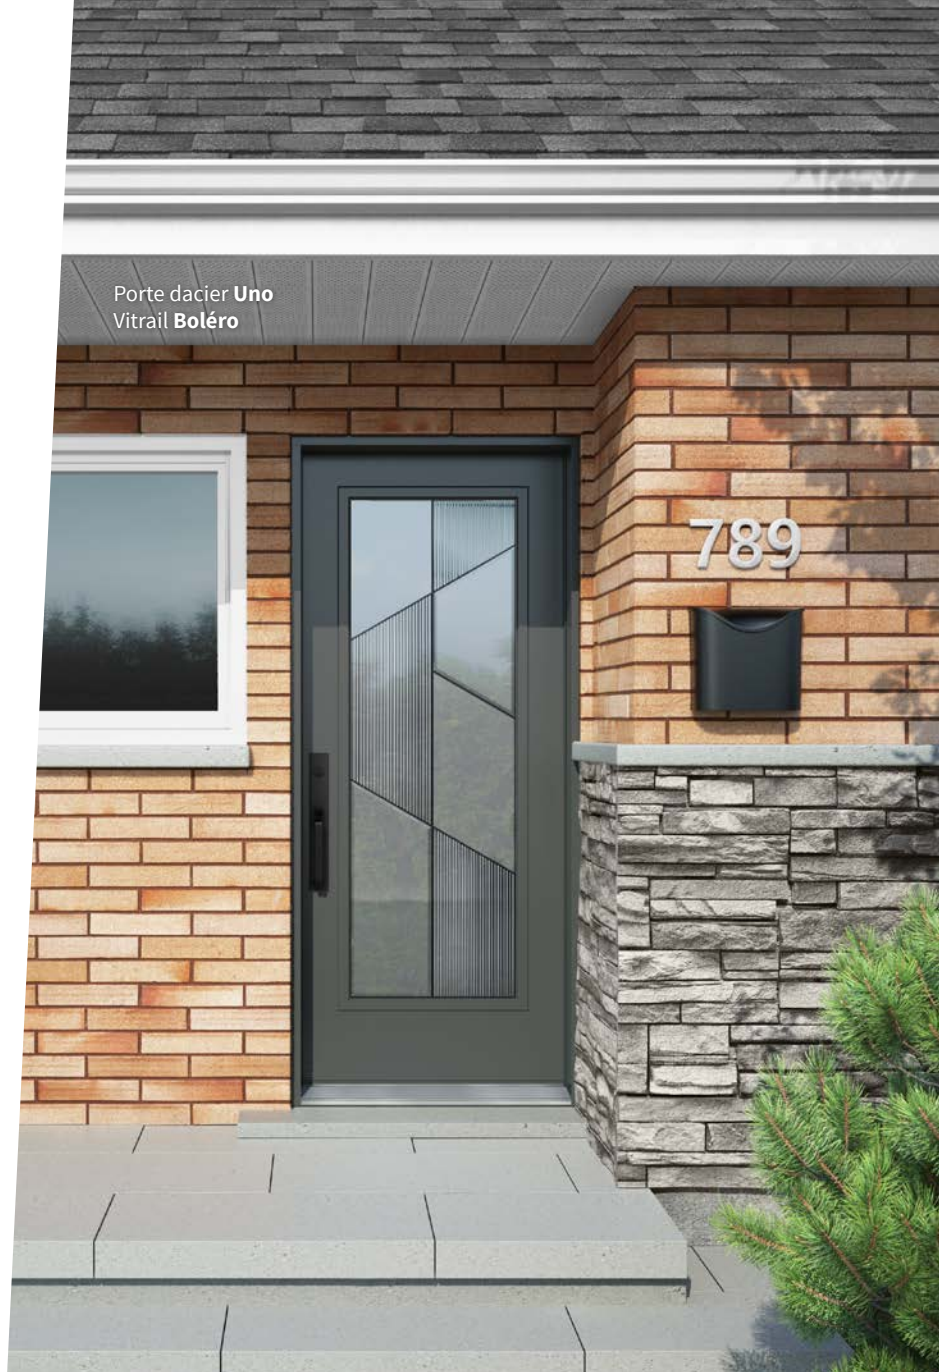

Accents Oso 1
Configuration 2
Ensemble de 4,
2" x 2"

Accents Oso 2
Ensemble de 4,
2" x 13" + 2" x 3"

Fenêtres décoratives

Style Contemporain

Votre résidence met en valeur une architecture aux formes épurées, marquée par des lignes droites et une fenestration abondante? Osez apporter un peu de caractère à votre entrée en optant pour l'un de nos verres décoratifs de style contemporain.

Vitrail **Boléro** NOUVEAU

22"×64"

22"×48"

Impostes & latéraux — S'agence au verre fini satiné

Portes dacier **Uno**
Verre **Équation** droite et gauche

Verre **Équation** NOUVEAU

22"×64" droite / 7"×64" 22"×48" droite / 8"×48" 22"×36" droite / 8"×36"