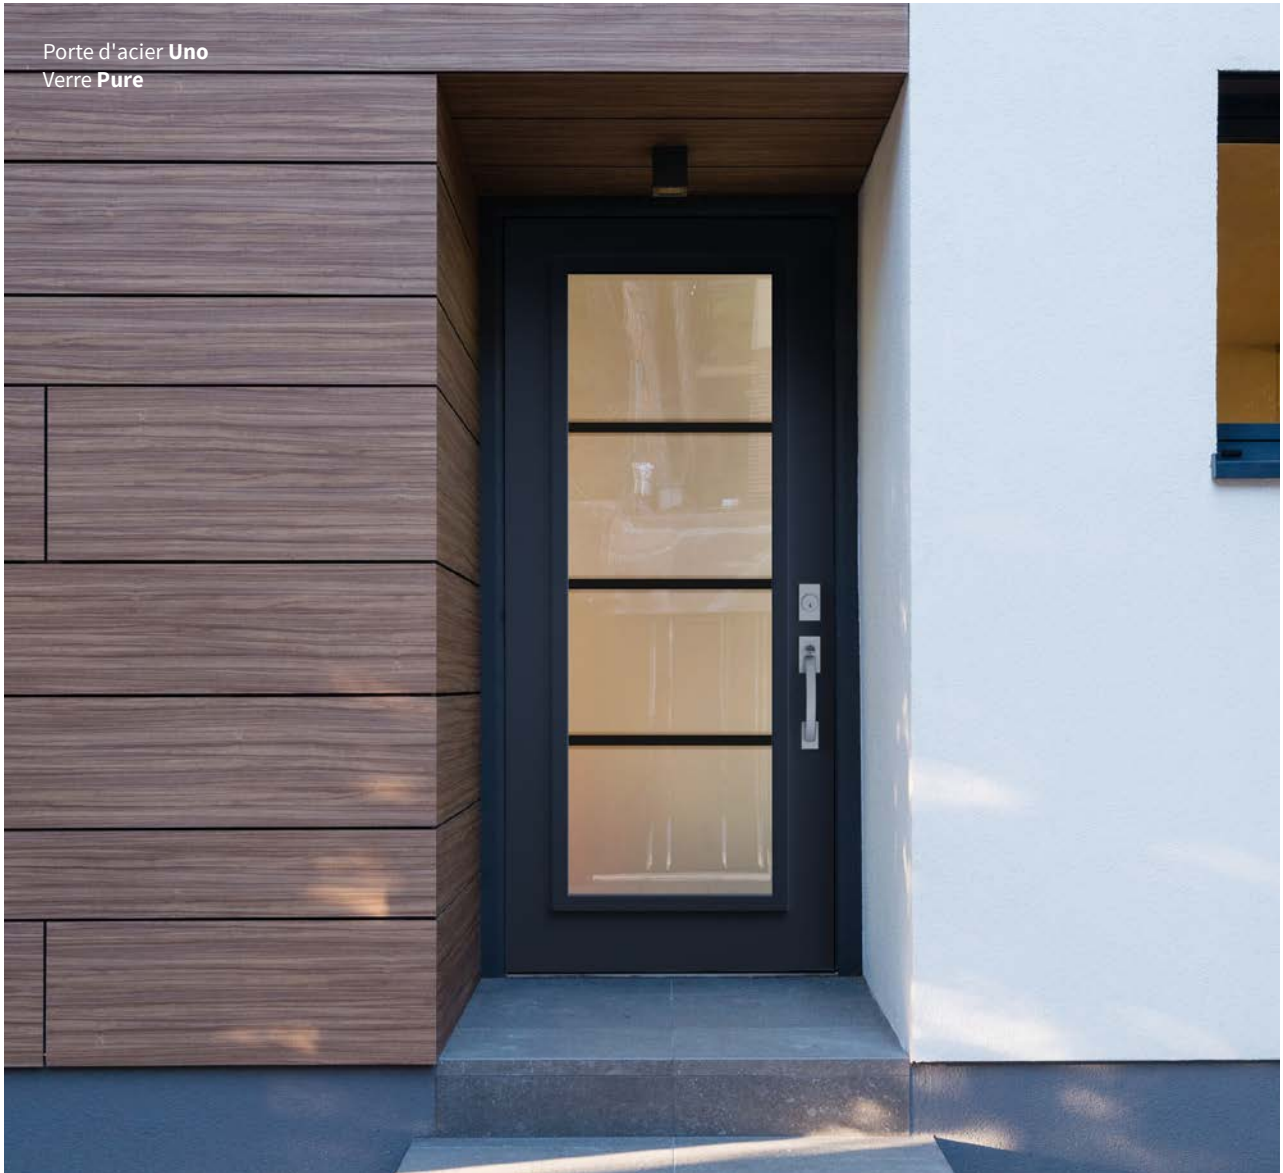

Porte d'acier **Uno**
Verre **Pure**