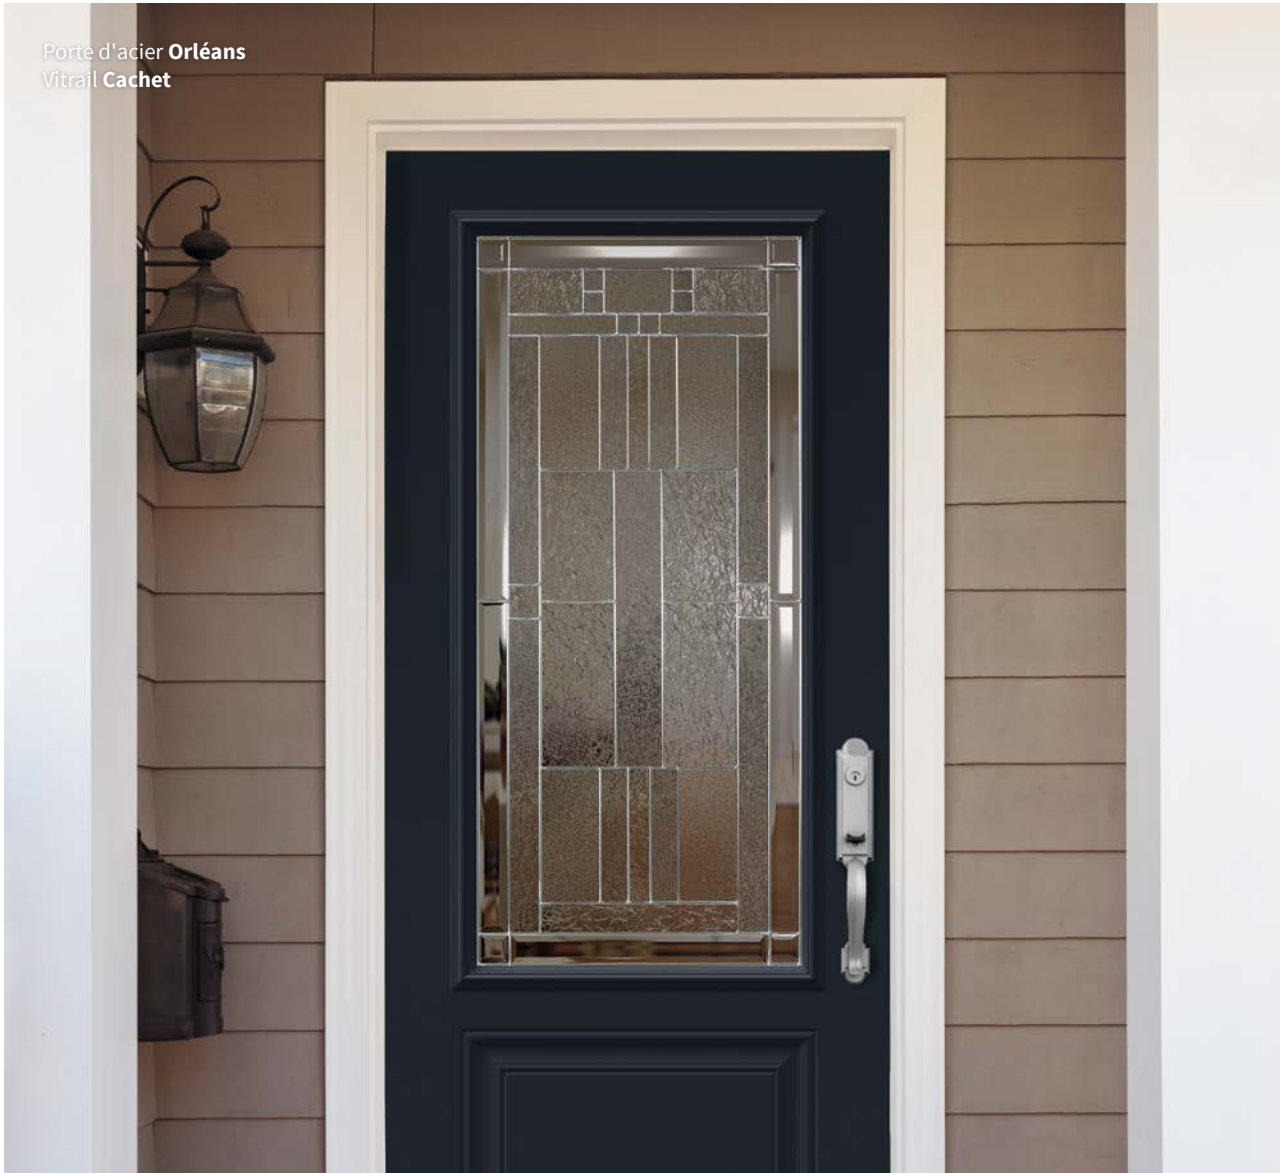

3/5 SEMI-PRIVÉ

Disponibile en sur mesure

Impostes & latéraux — S'agence au verre Pinhead

Porte d'acier **Orléans**
Vitrail **Kallima**

Vitrail **Kallima**

22"×64" / 7"×64"

22"×48" / 8"×48"

22"×36" / 8"×36"

 Autres formats disponibles — 22"×14⁵/₁₆", 13⁷/₁₆"×79", Oval

4/5

PRIVÉ

Disponible en sur mesure

Impostes & latéraux — S'agence au verre Pinhead

Porte d'acier **Orléans**
Vitrail **Cachet**

Vitrail **Cachet**

22"×48" / 8"×48"

22"×36" / 8"×36"

22"×14⁷/₁₆" / 7"×64"

 Autres formats disponibles — 22"×64", 22"×17", 22"×9" cambré, demi-lune, 13⁷/₈"×79"

 Disponible en sur mesure

 Impostes & latéraux — S'agence au verre Pinhead