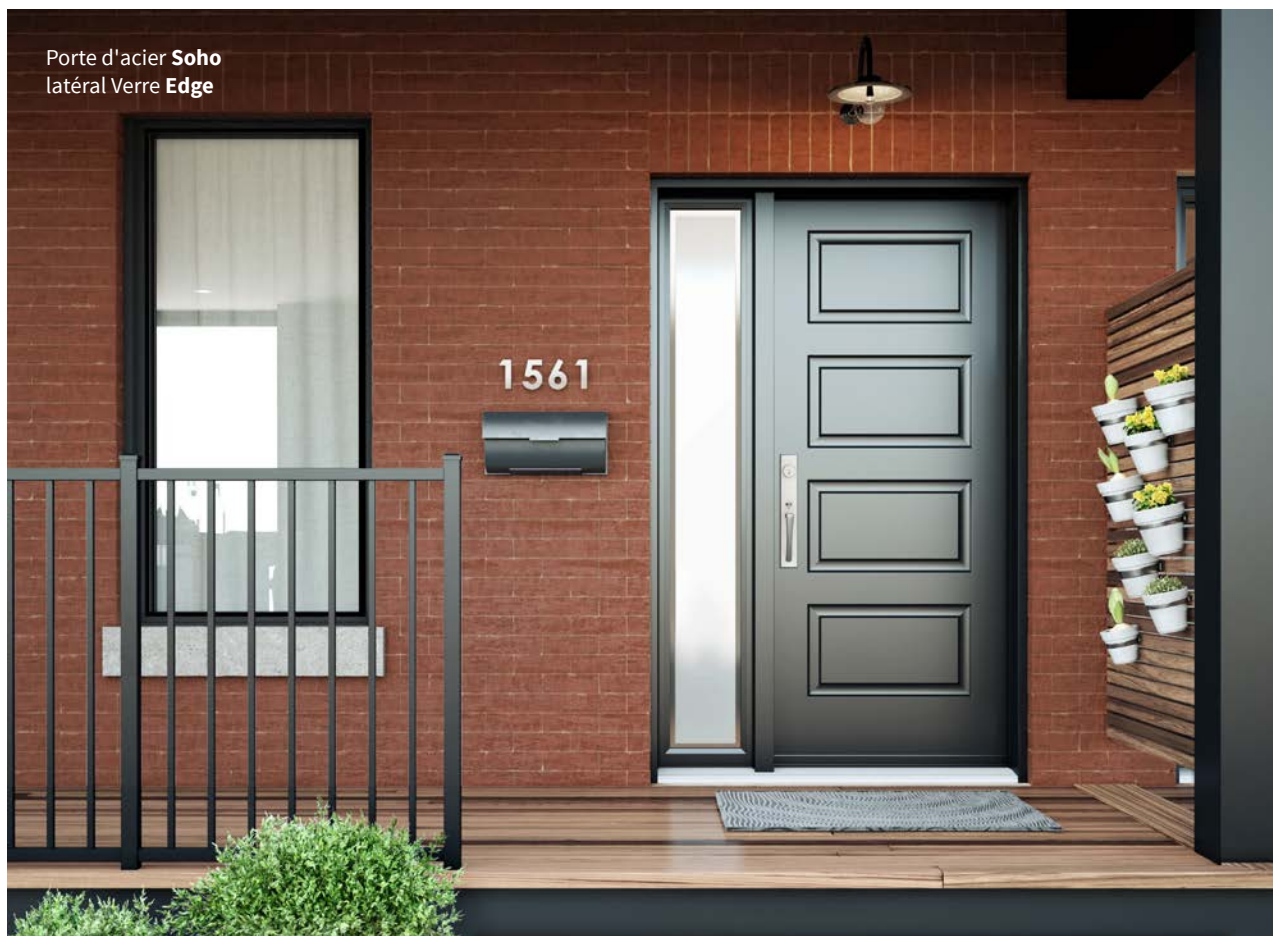

Porte d'acier **Soho**
latéral Verre **Edge**

Collection Shaker

Avec le style Shaker, la sobriété prime et le superflu est éliminé. Cette collection vous offre des modèles d'une simplicité rafraîchissante au look actualisé.