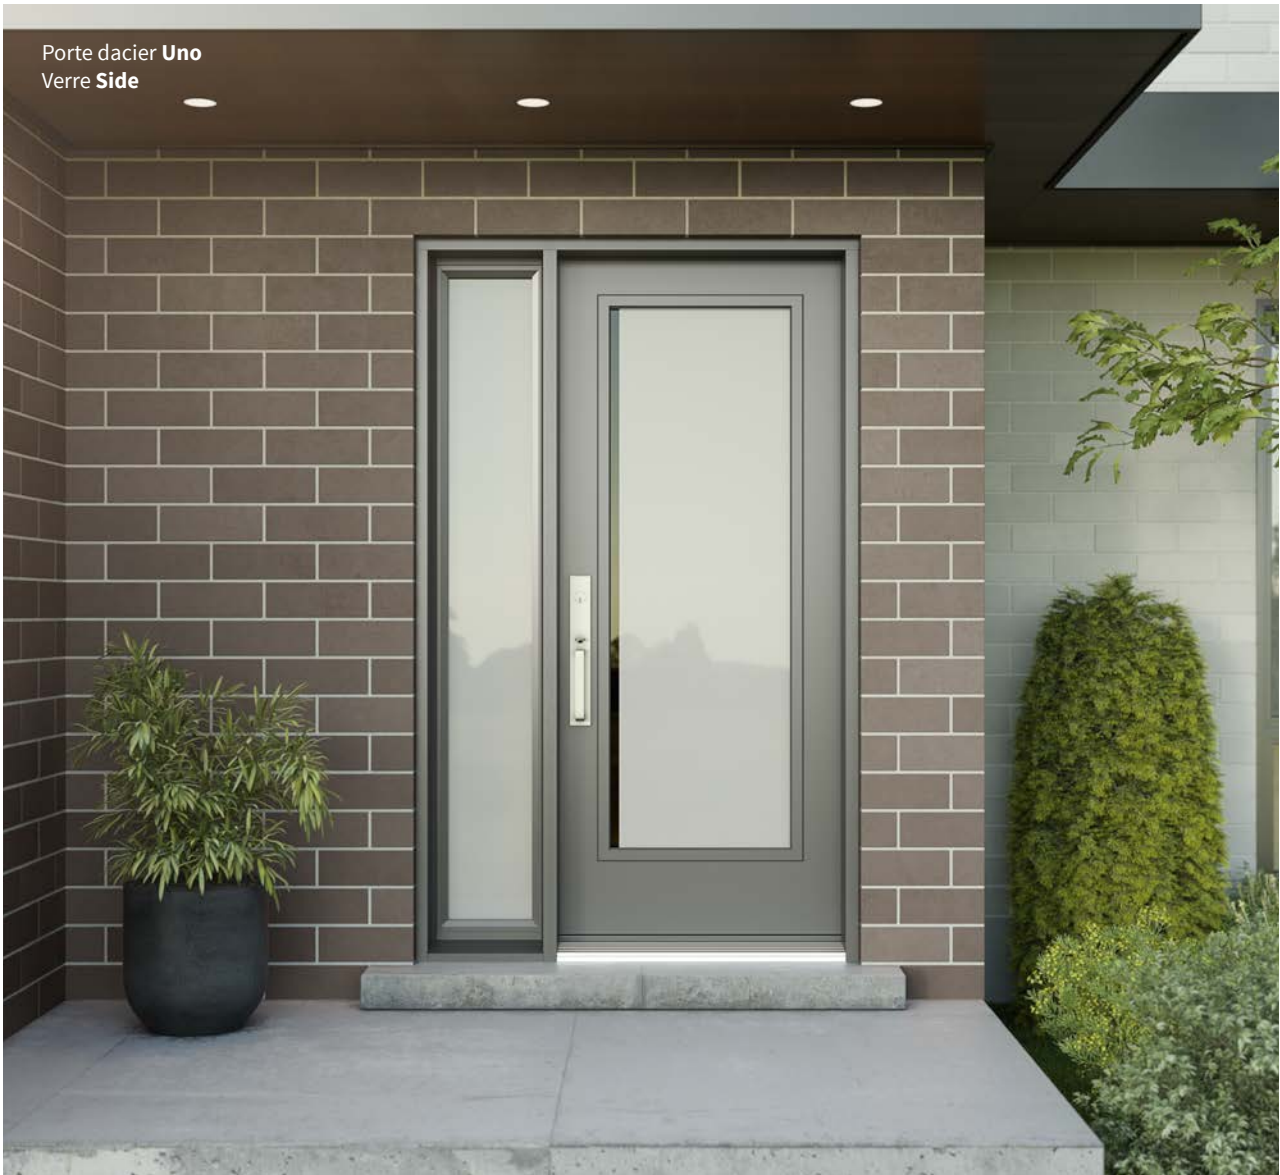

Porte d'acier **Uno**
Verre **Side**

Verre **Side** NOUVEAU