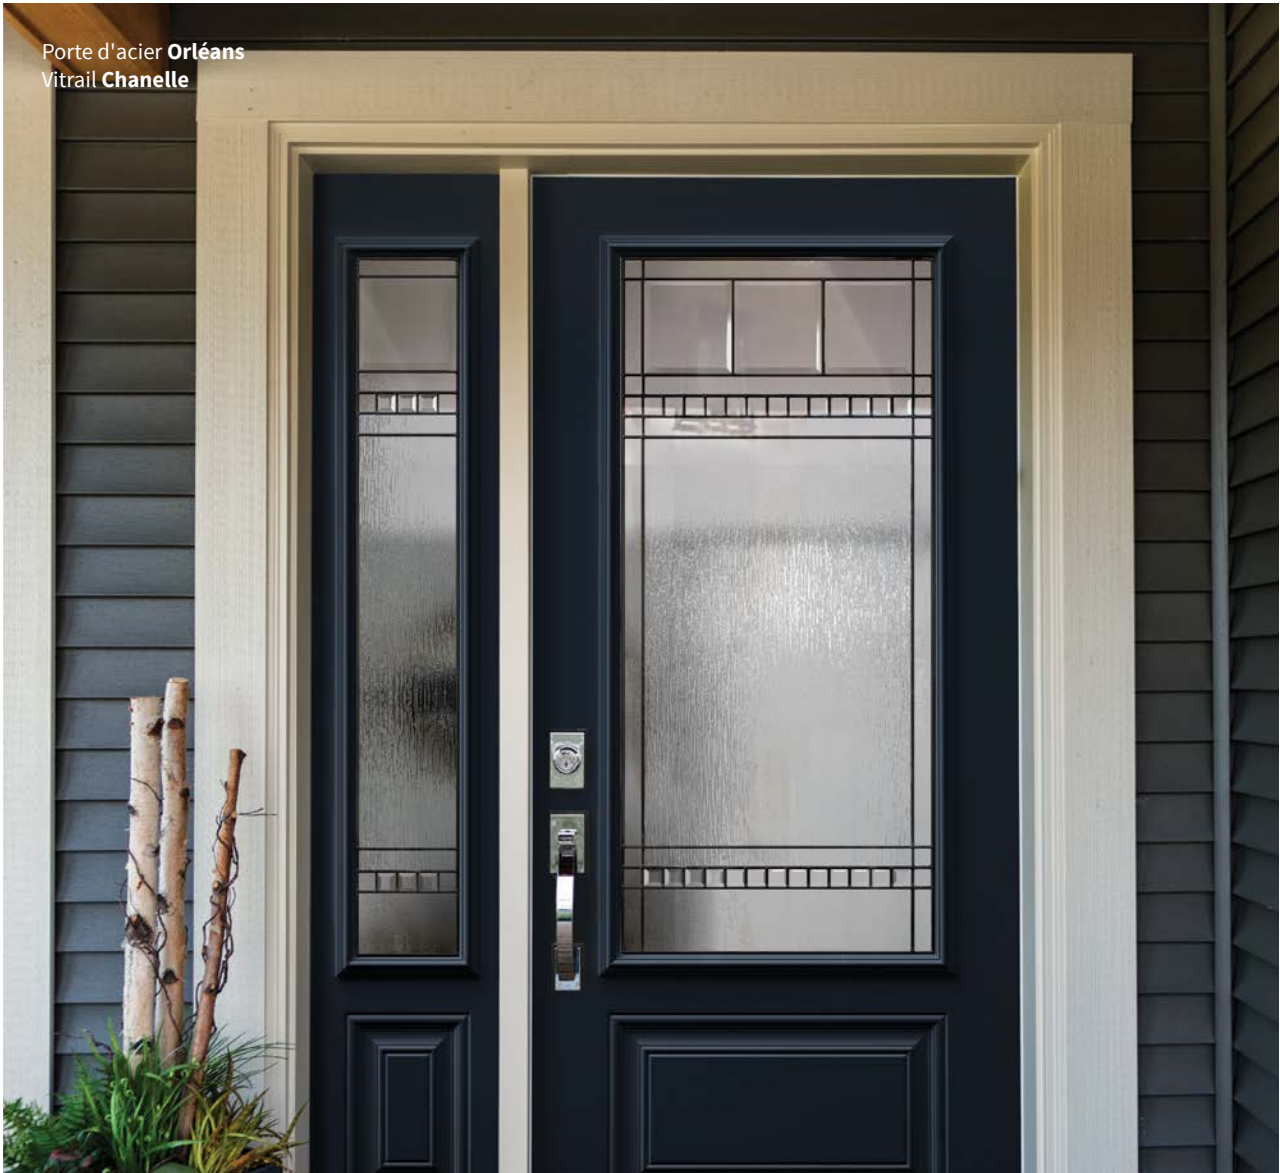

Porte d'acier **Orléans**
Vitrail **Bistro**

Vitrail **Bistro**

22"×48" / 8"×48"

22"×36" / 8"×36"

22"×14⁵/₁₆" / 7"×64"

 Autres formats disponibles — 22"×64", 22"×17", 22"×9"

3/5 SEMI-PRIVÉ

 Disponible en sur mesure

 Impostes & latéraux — S'agence au verre Chinchilla

Porte d'acier **Orléans**
Vitrail **Chanelle**

Vitrail **Chanelle**

22"×48" / 8"×48"

22"×36" / 8"×36"

22"×14⁷/₁₆"

 Autres formats disponibles — 22"×64", 22"×17"