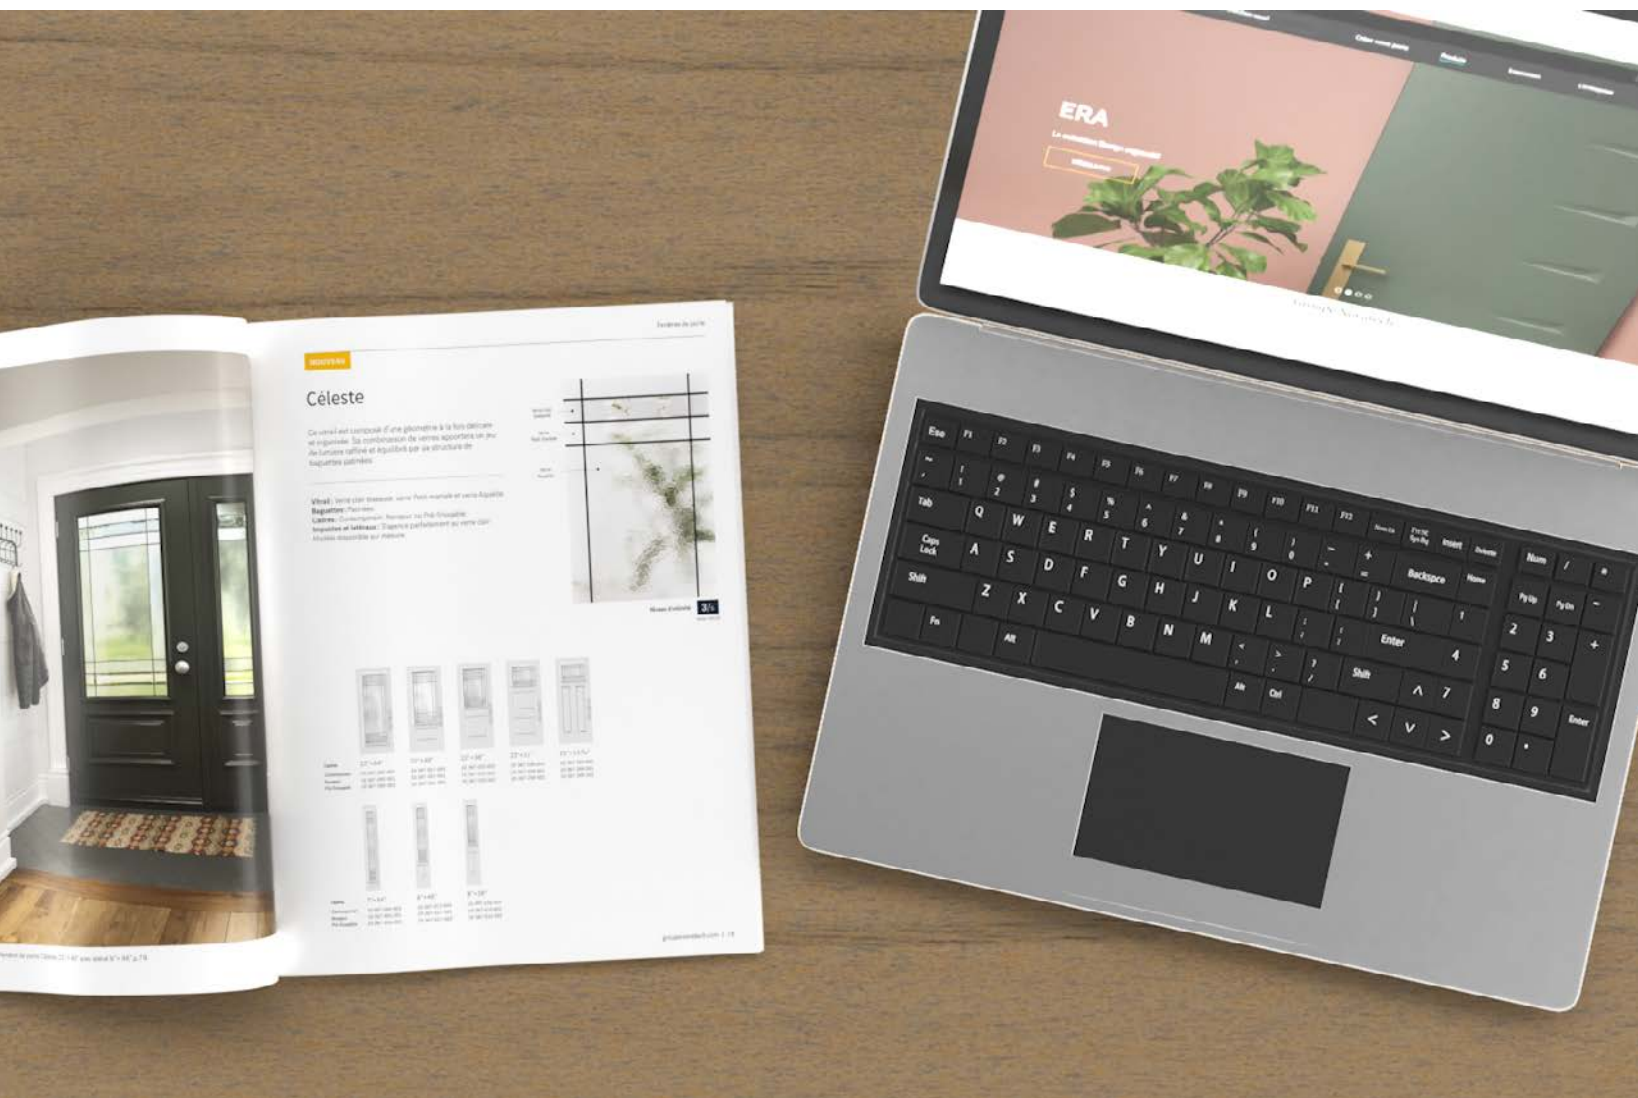

GUIDE DE STYLE

Verre Side p.18 **NOUVEAU**

Laissez-vous inspirer

En fonction de vos goûts et des tendances actuelles, nous avons plusieurs outils pour vous aider à trouver le style d'entrée le mieux adapté à l'architecture de votre demeure.

Consultez notre site web

Consultez le catalogue de produits complet sur notre site web. Vous trouverez les formats et les options disponibles pour tous nos produits ainsi qu'une panoplie de ressources pour vous inspirer et vous aider à créer votre entrée.