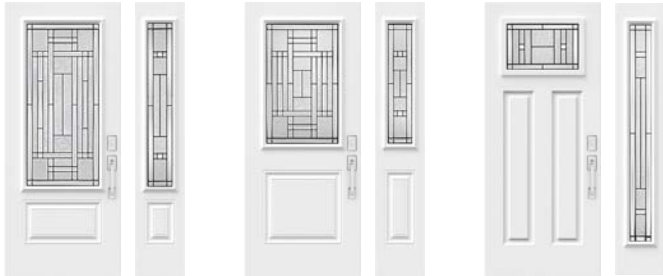

 Autres formats disponibles — 20"×64", demi-lune

4/5

PRIVÉ

Disponible en sur mesure

Impostes & latéraux — S'agence au verre au fini sablé

Vitrail **Attraction**

22"×48" / 8"×48"

22"×36" / 8"×36"