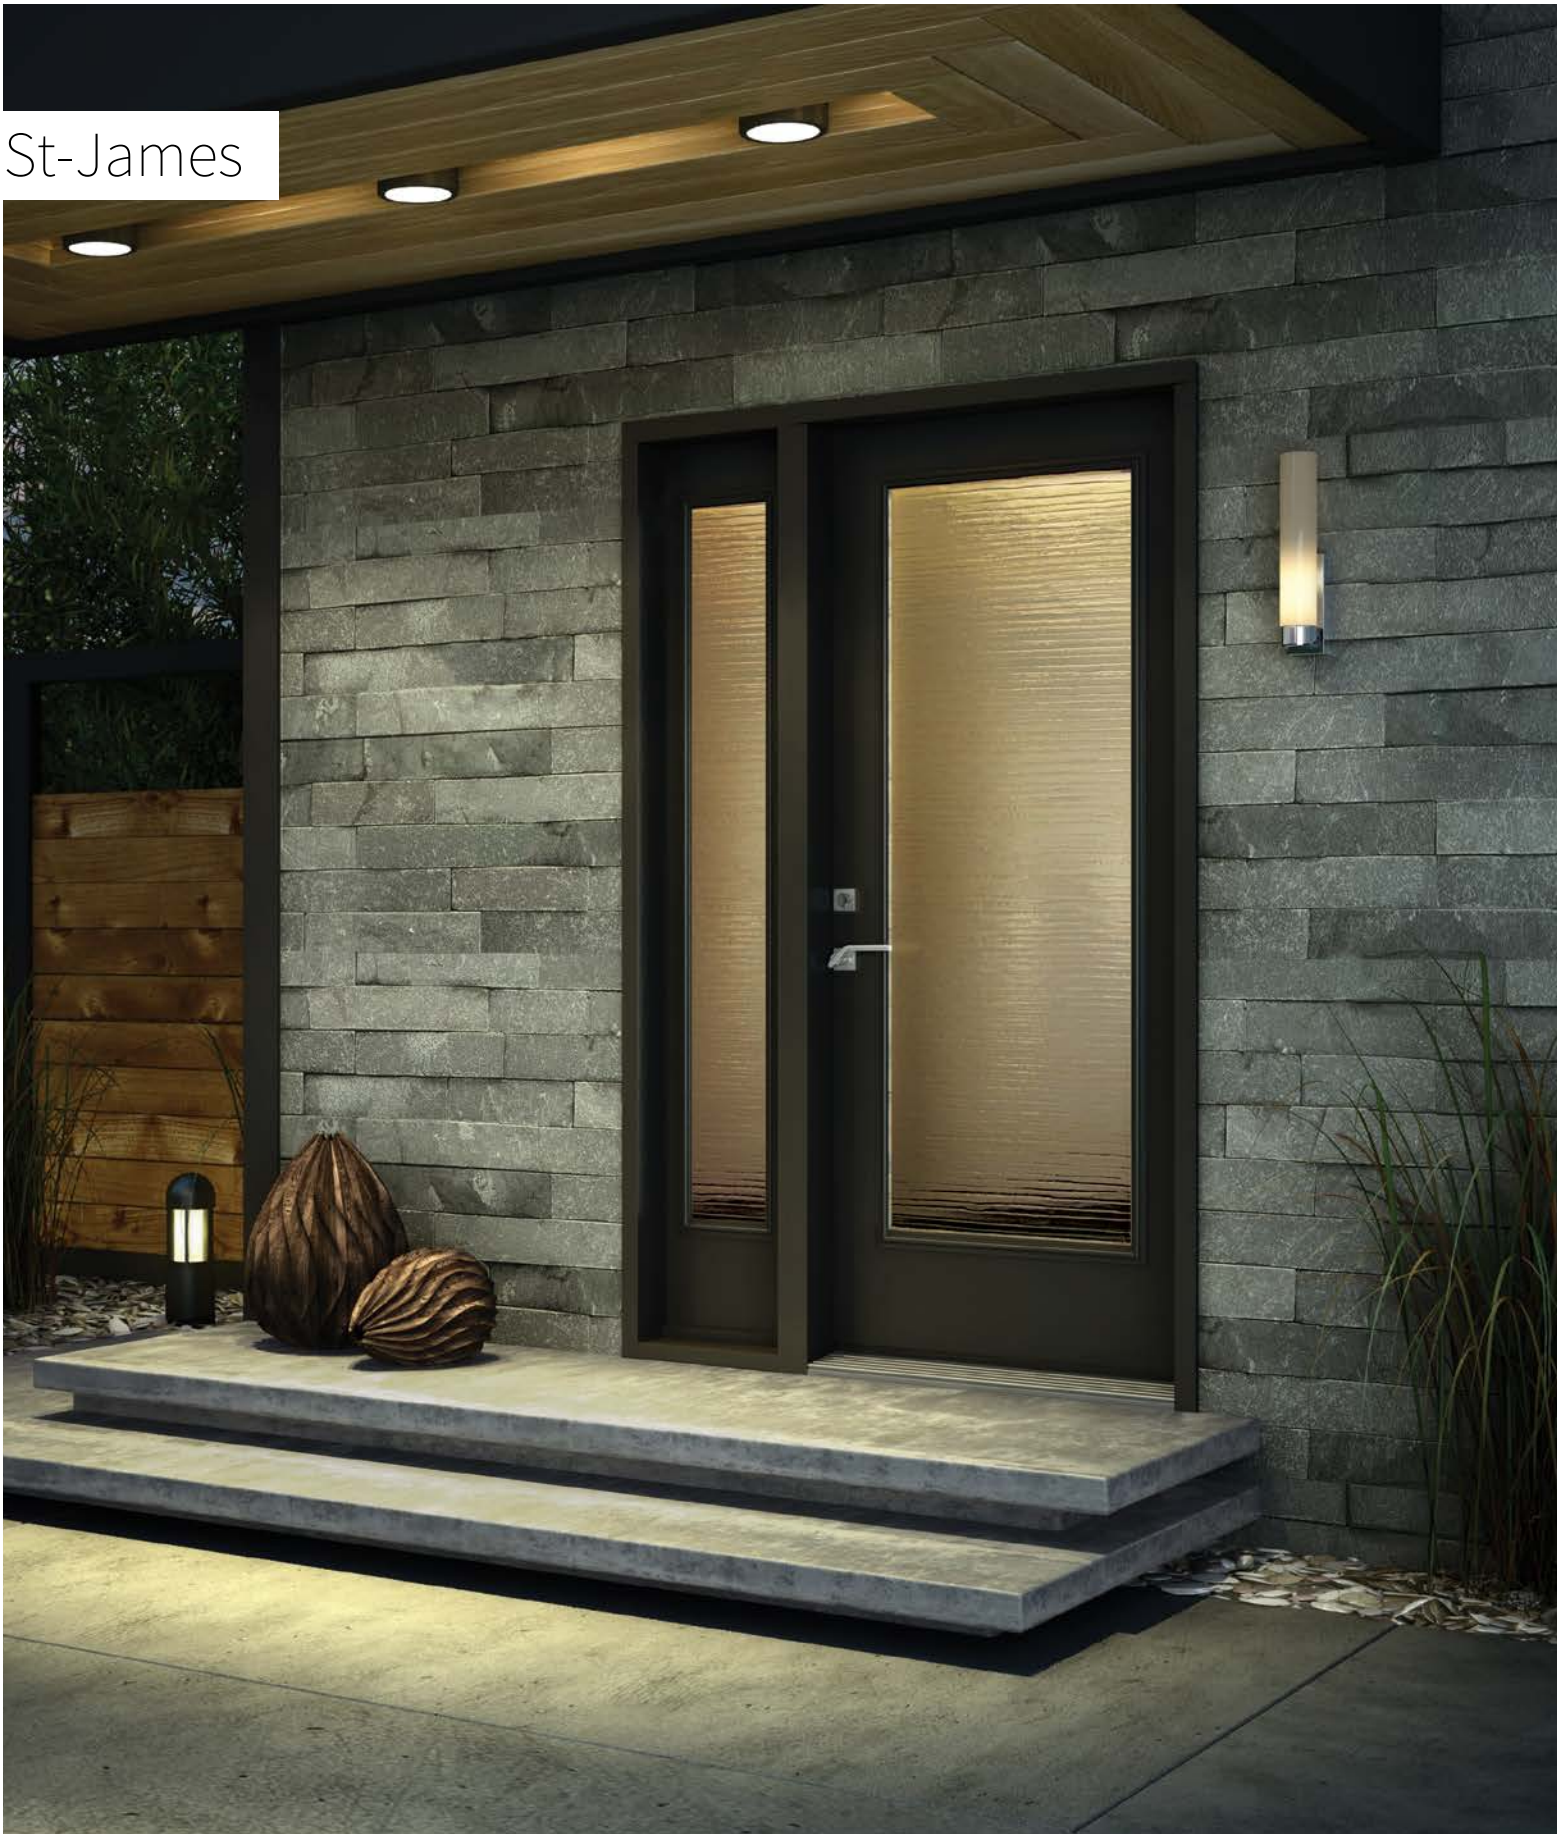

St-James

Porte d'acier Uno. Fenêtre de porte St-James 22" x 64" avec latéral 7" x 64" p.57.