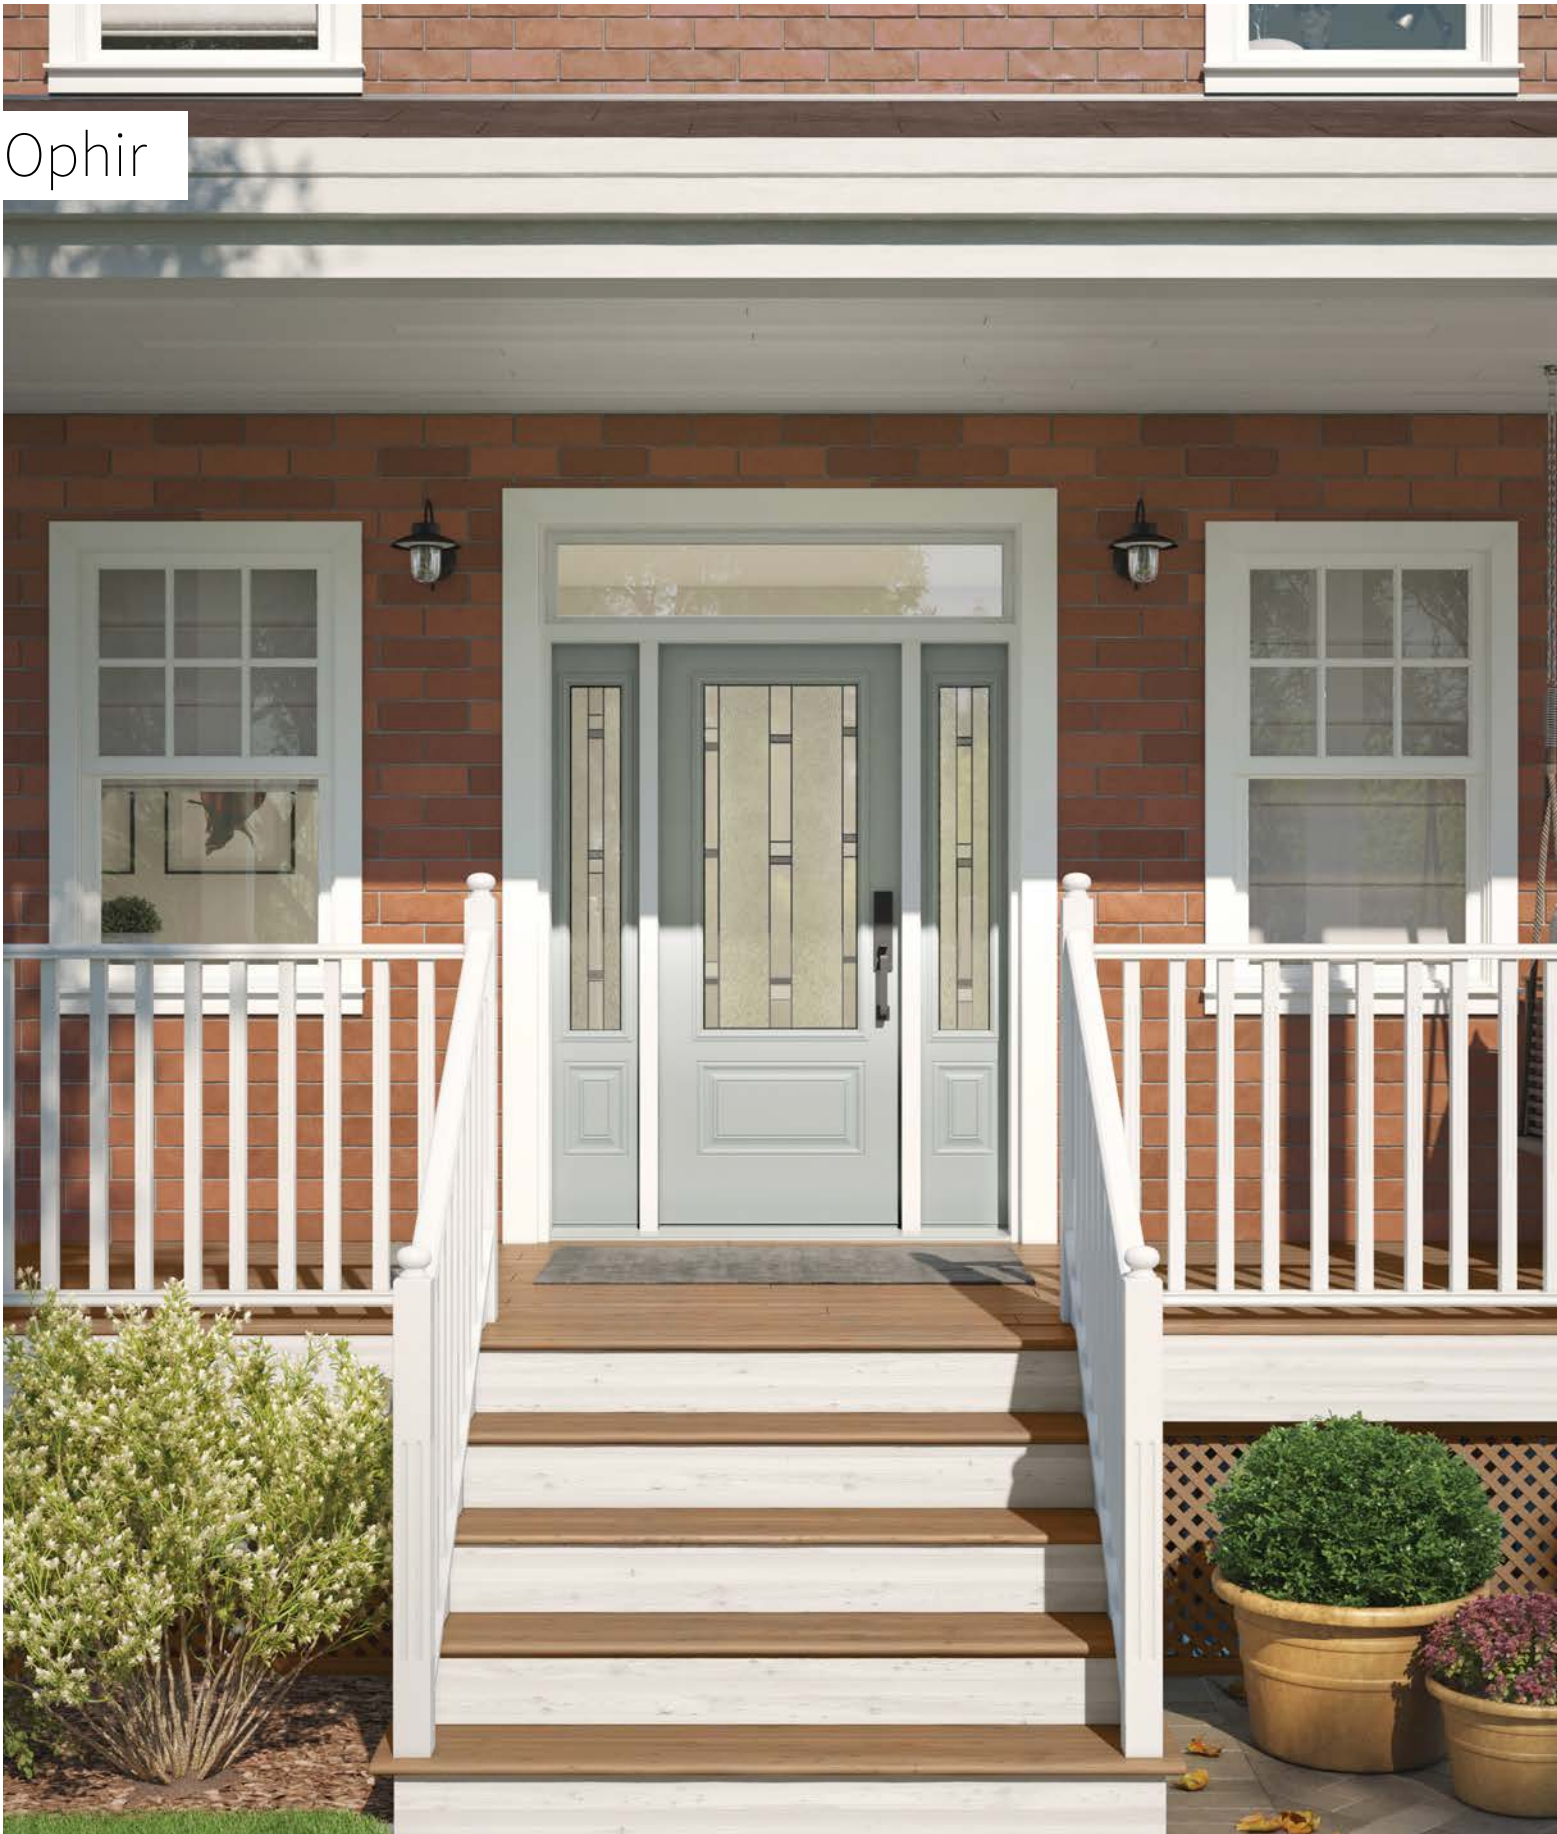

Ophir

Porte d'acier Orléans p.21. Fenêtre de porte Ophir 22" x 48" avec latéraux 8" x 48" p.85.