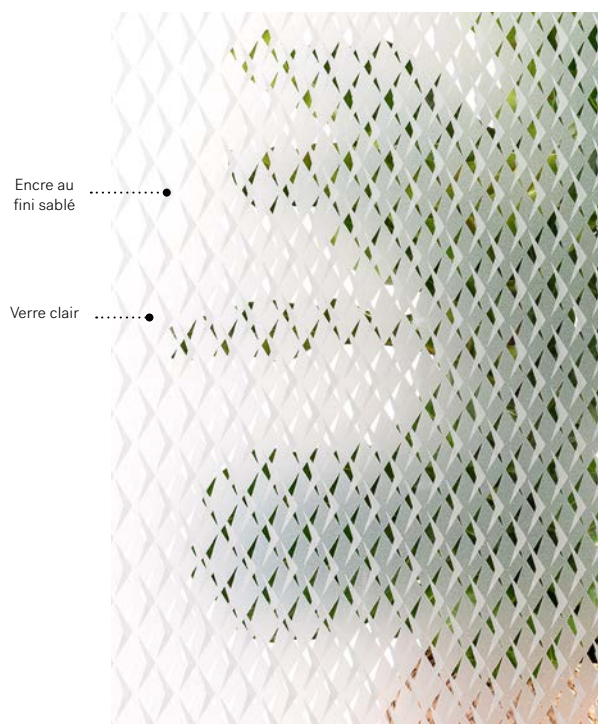

Versum

Avec son motif géométrique sur deux faces, Versum sera la pièce centrale du design de votre entrée. De concert avec de riches couleurs ou un mobilier audacieux, il s'agence parfaitement à un contexte évoquant un style rétro.

Sérigraphie: Encre au fini sablé sur verre clair.

Cadres: Contemporain ou Novapvc.

Impostes et latéraux: S'agence parfaitement au verre au fini sablé ou clair.

Niveau d'intimité

3/5

SEMI-PRIVÉ