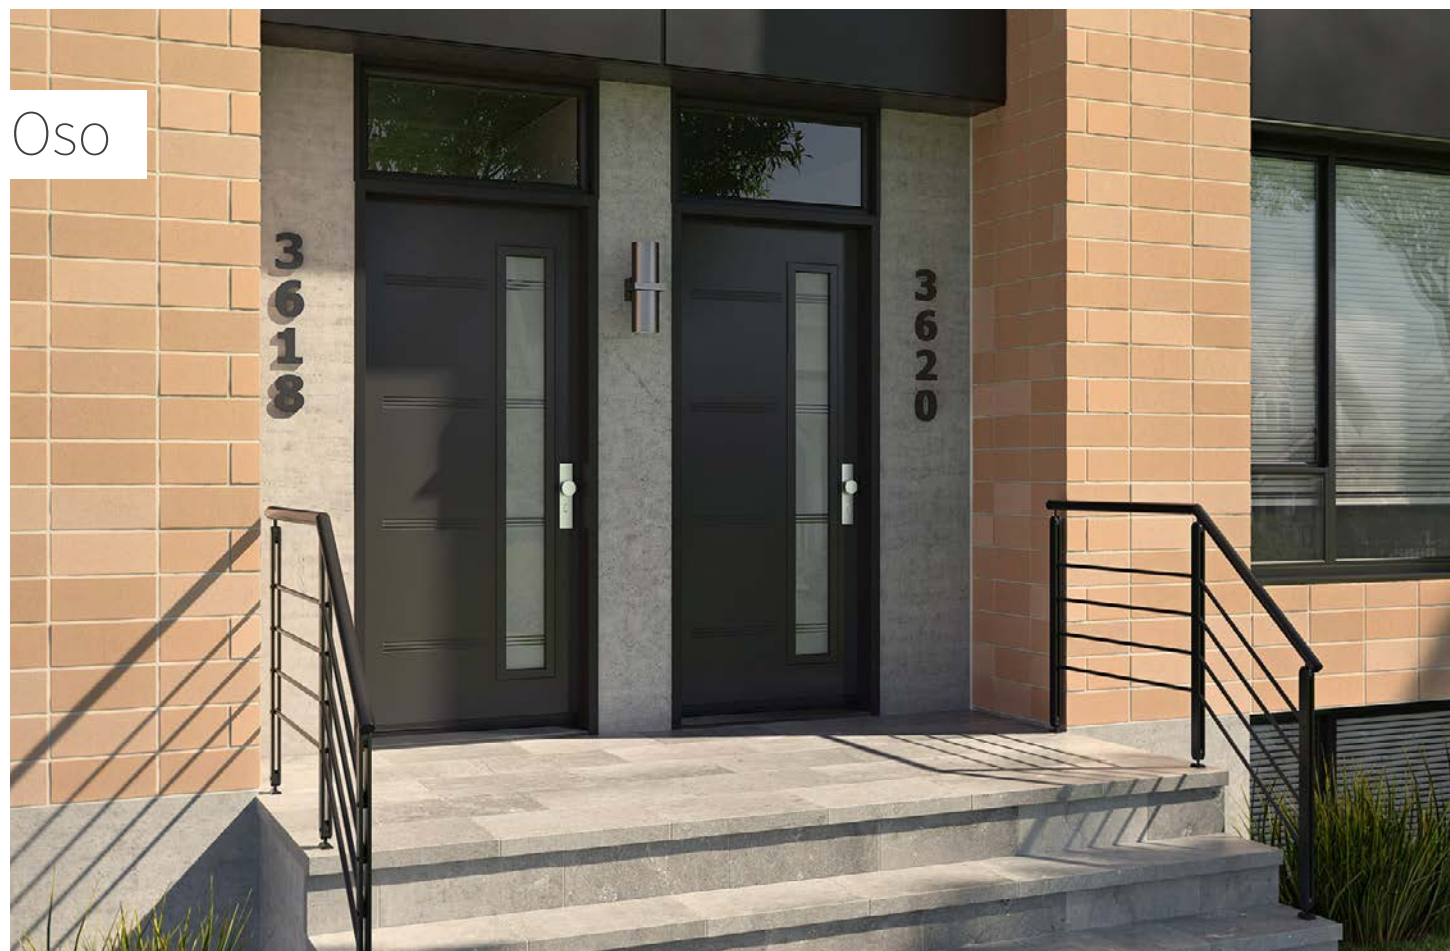

Un agencement soigné en 4 étapes simples

Le choix d'une porte d'entrée s'harmonisant au caractère et au charme de votre demeure comporte plusieurs décisions importantes. Novatech vous guide dans chacune des étapes de la réalisation de votre projet.

Configurations, Page 6

3 Choisissez votre porte d'entrée

Une nouvelle porte d'entrée attire les regards, elle actualisera et mettra en valeur la façade de votre demeure. Choisissez parmi nos modèles aux styles uniques et tendances.

Chic

Optez pour une entrée principale grandiose, qui accrochera le regard à coup sûr. Le choix d'un vitrail en fenêtre de porte, assorti à son imposte et ses latéraux, illuminera votre demeure. Cette entrée Chic haut de gamme ajoutera de l'esthétisme et de la valeur à votre propriété.

 Benjamin Moore, Luzule des Bois HC-126

Porte d'acier Oso avec verre Oso 7"×64" et imposte en verre clair.

 Gentek, Noire 525

Design asymétrique

← Côté
pentures

Era

La nouvelle porte Era s'accorde harmonieusement aux atouts des maisons « mid-century » : simplicité, asymétrie et géométrie. Son asymétrie permet l'intégration d'un vitrage — solution de choix pour les entrées étroites — ou encore d'une barre de tirage.