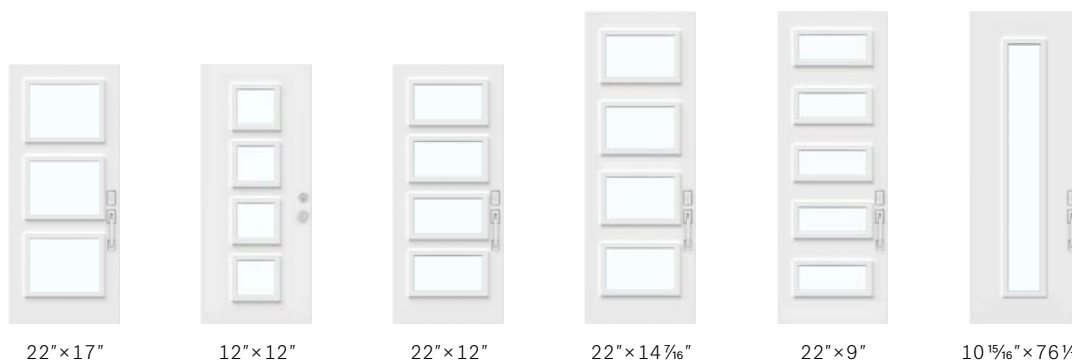

08-079-

Ajouter ce préfix aux codes ci-dessous

Cadres	22"×17"		12"×12"		22"×12"		22"×14 1/16"		22"×9"		10 15/16"×76 1/16"	
	Contemp.	Novapvc	Contemp.	Novapvc	Contemp.	Novapvc	Contemp.	Novapvc	Contemporain	Contemp.	Novapvc	
Soft	259-116	259-114	216-063	216-061	053-046	Sur demande	260-063	Sur demande	210-064	N/D	N/D	
Fluid*	259-119 ↔	259-117 ↔	216-066 ↔	216-064 ↔	053-050 ↔	Sur demande	260-066 ↔	Sur demande	N/D	N/D	N/D	
Masterline*	259-045 ↔	259-046 ↔	216-027 ↔	216-028 ↔	053-001 ↔	Sur demande	260-039 ↔	Sur demande	210-039 ↔	N/D	N/D	
Sablé	259-033	259-012	216-012	216-017	053-007	Sur demande	260-027	Sur demande	210-033	211-029	N/D	
Satiné	259-062	259-024	216-001	216-025	053-002	Sur demande	Sur demande	Sur demande	N/D	211-028	N/D	
Pinhead	259-085	259-008	216-037	216-024	053-004	Sur demande	260-051	Sur demande	210-050	N/D	N/D	
Screen	259-038	259-052	216-029	216-032	053-003	Sur demande	260-041	Sur demande	210-048	N/D	N/D	
Chinchilla	259-035	259-049	216-018	216-020	053-006	Sur demande	260-044	Sur demande	210-051	N/D	N/D