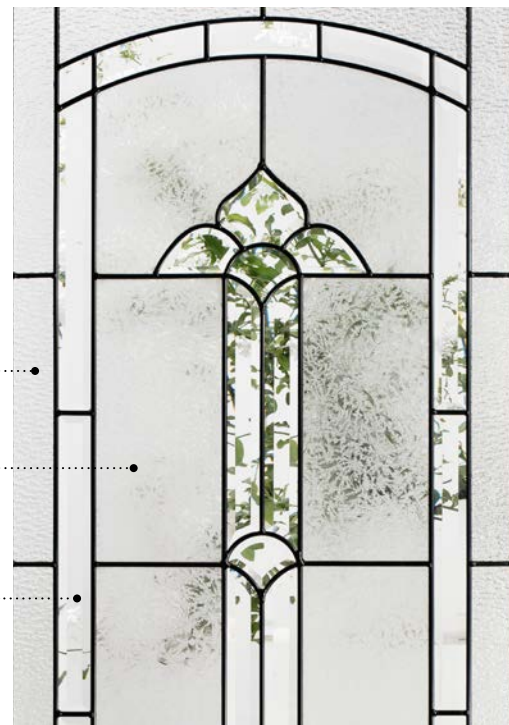

Cathédrale

Avec son design raffiné et constitué d'une multitude de pièces de verre biseauté, Cathédrale est synonyme de splendeur et de brillance. Ce vitrail donnera sans contredit un look élégant à votre demeure.

Vitrail: Verre Granite, verre Glue Chip et verre clair biseauté.

Baguettes: Zinc ou Patinées.

Cadres: Novapvc ou Pré-finissable.

Impostes et latéraux: S'agence parfaitement au verre Granite. Modèle disponible sur mesure.

Verre Granite

Verre Glue Chip

Verre clair biseauté

Niveau d'intimité

2/5

SEMI-PRIVÉ

Cadres	22" x 64"	22" x 48"	22" x 36"	21 5/8" x 9 3/4" Demi-lune
Novapvc	10-036-060	10-036-057	10-036-050	10-036-044
Pré-finissable	10-036-060	10-036-057	10-036-050	10-036-044

Cadres	7" x 64"	8" x 48"	8" x 36"
Novapvc	10-036-005	10-036-017	10-036-010
Pré-finissable	10-036-005	10-036-017	10-036-010