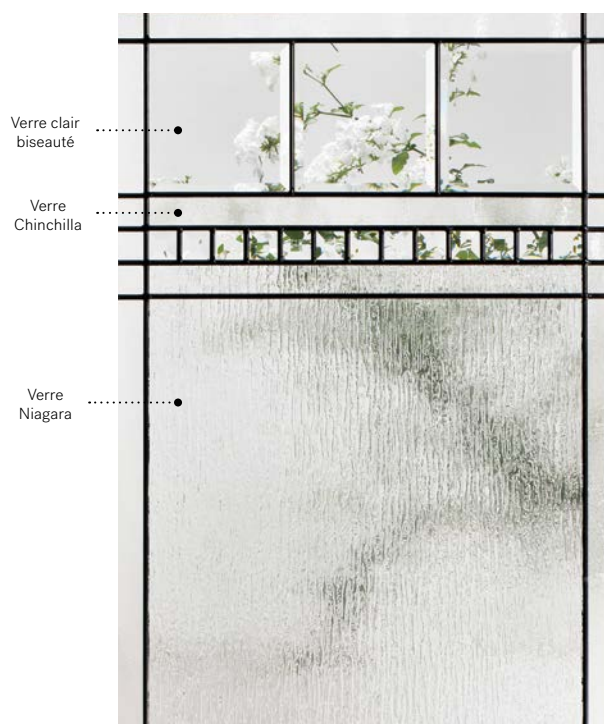

Chanelle

D'une valeur sûre, élégante et intemporelle, le modèle Chanelle s'intègre autant aux architectures classiques qu'aux styles d'aujourd'hui. Grâce à ses lignes épurées et la brillance de son verre biseauté, ce vitrail crée de magnifiques jeux de lumière.

Vitrail : Verre Chinchilla, verre clair biseauté et verre Niagara.

Baguettes : Patinées.

Cadres : Contemporain, Novapvc ou Pré-finissable.

Impostes et latéraux : S'agence parfaitement au verre Niagara.

Modèle disponible sur mesure.

Niveau d'intimité

3/5

SEMI-PRIVÉ

Cadres 22"×64"

Contemporain 10-308-060-003
Novapvc 10-308-060-001
Pré-finissable 10-308-060-002

Cadres 22"×48"

Cadres 22"×36"

Cadres 22"×17"

Cadres 22"×14 7/16"

Contemporain 10-308-260-001
Novapvc N/D
Pré-finissable N/D

Cadres 8"×48"

Contemporain 10-308-017-003
Novapvc 10-308-017-001
Pré-finissable 10-308-017-002

Cadres 8"×36"

Cadres 7"×64" Niagara