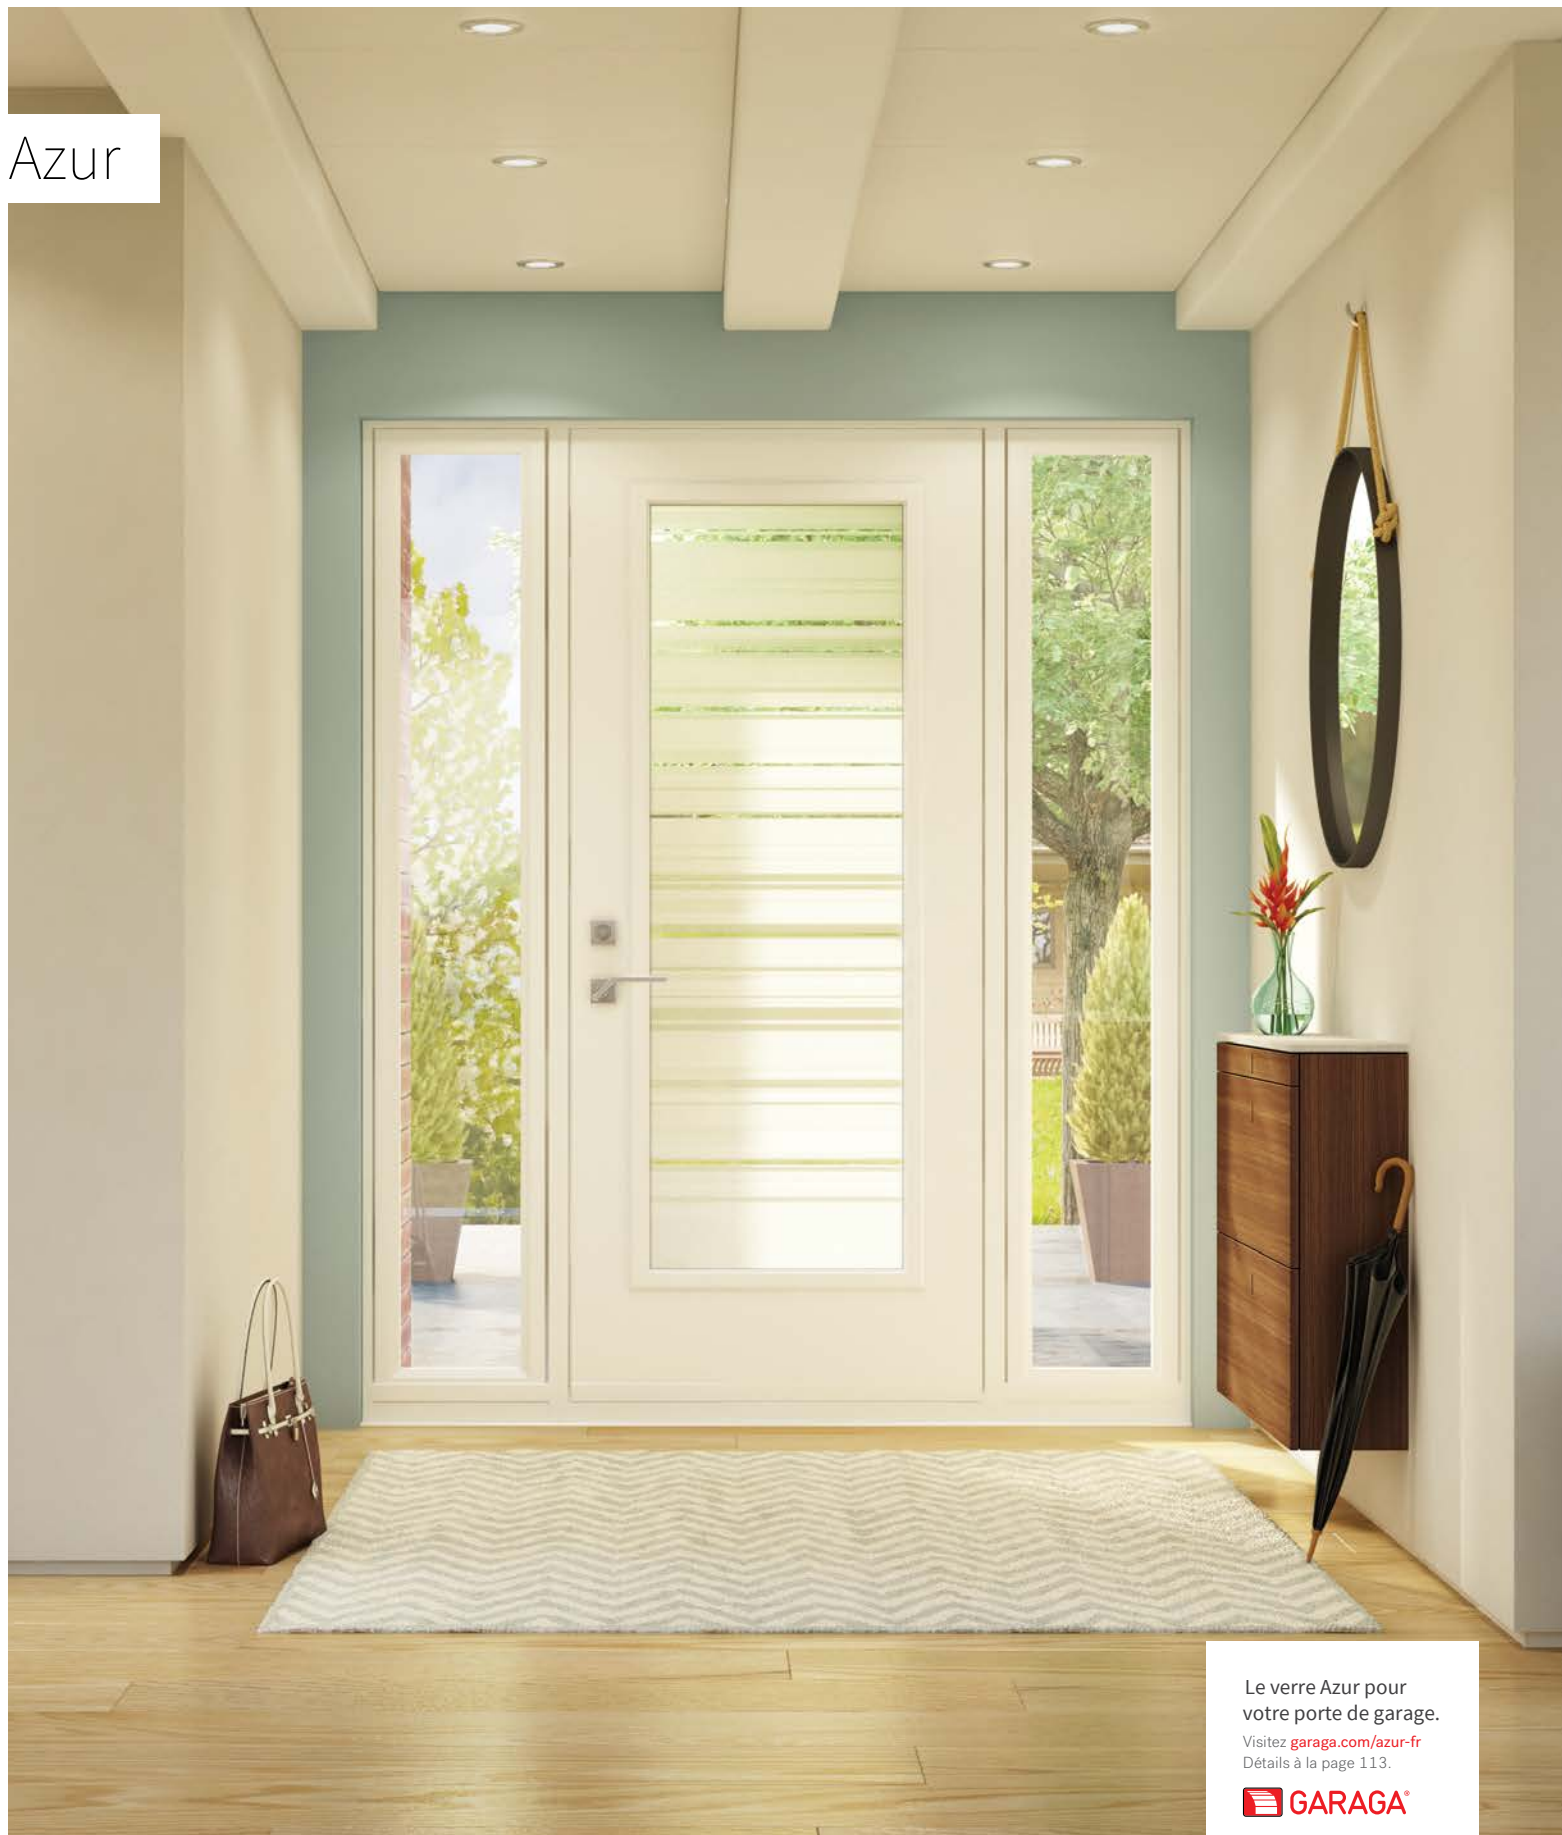

Azur

Le verre Azur pour
votre porte de garage.

Visitez garaga.com/azur-fr
Détails à la page 113.

Porte d'acier Uno. Fenêtre de porte Azur 22" x 64" p.33. Latéraux en verre clair 13 1/2" x 79".