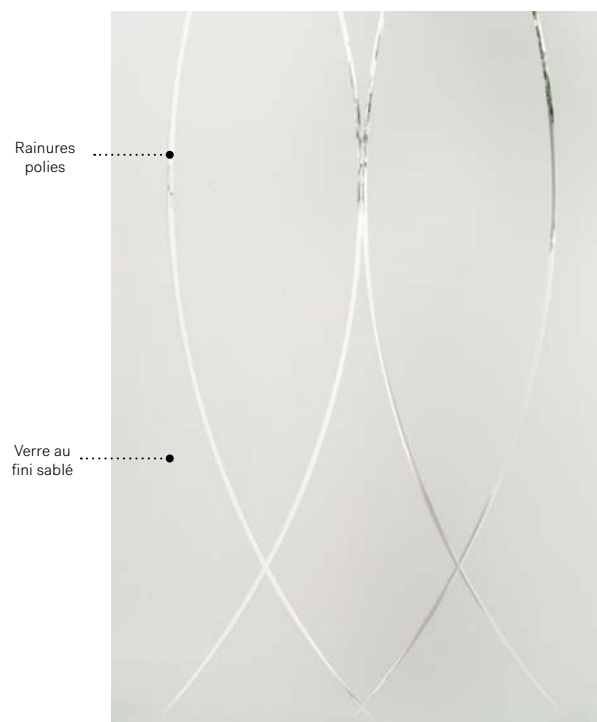

Sérigraphie: Encre au fini sablé et verre clair.

Cadres: Contemporain, Novapvc.

Impostes et latéraux: S'agence parfaitement au verre au fini sablé ou clair.

Niveau d'intimité

2/5

SEMI-PRIVÉ

Cadres	22"×64"	22"×48"	22"×36"	22"×14 7/16"
Contemporain	07-400-060-005	07-400-057-005	07-400-050-005	07-400-260-005
Novapvc	07-400-060-001	07-400-057-001	07-400-050-001	07-400-260-001

Verso

Le modèle Verso est un hommage au verre taillé, travaillé en toute simplicité. Ce croisement de lignes perdurera au fils du temps.

Verre taillé : Verre au fini sablé avec rainures polies.

Cadres : Contemporain, Novapvc ou Pré-finissable.

Impostes et latéraux : S'agence parfaitement au verre au fini sablé.

Modèle disponible sur mesure.

Niveau d'intimité

4/5

PRIVÉ

Cadres	22"×64"	22"×48"	22"×36"	7"×64"	8"×48"	8"×36"
Contemporain	06-369-060-003	06-369-057-003	06-369-050-003	06-369-005-003	06-369-017-003	06-369-010-003
Novapvc	06-369-060-001	06-369-057-001	06-369-050-001	06-369-005-001	06-369-017-001	06-369-010-001
Pré-finissable	06-369-060-002	06-369-057-002	06-369-050-002	06-369-005-002	06-369-017-002	06-369-010-002

Winchester

Porte d'acier Orléans p.21. Fenêtre de porte Winchester 22" x 48" p.93. Imposte en verre au fini satiné.

Winchester

Le style classique dans sa plus grande simplicité. Épuré et équilibré, le Winchester offre un mélange riche et contrastant de verre satiné, clair et de baguettes patinées noires. Ce modèle allie intimité et visibilité grâce à sa bordure en verre clair biseauté.