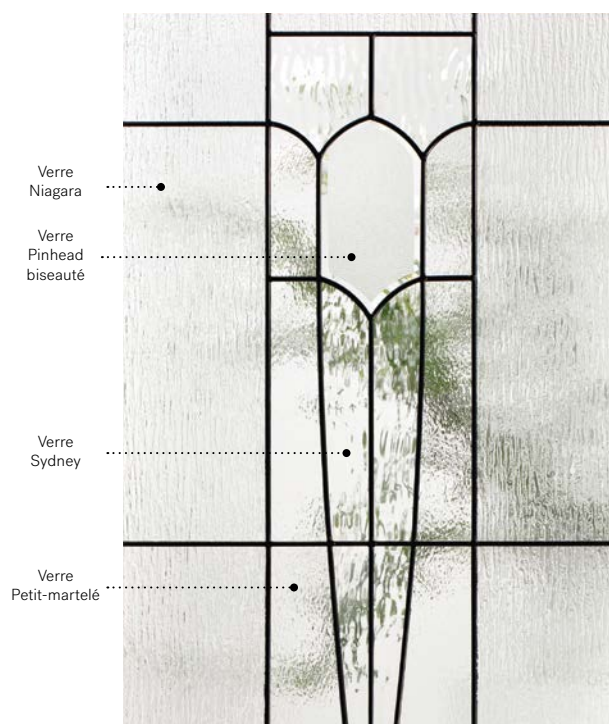

Mistral

Porte d'acier Orléans p.21. Fenêtre de porte Mistral 22" x 48" p.81.

Mistral

L'élégance de ce vitrail prend source dans le style Art Nouveau. Il se compose de formes simples et élancées, inspirées des illustrations de cette époque.

Vitrail : Verre Niagara, verre Sydney, verre Pinhead biseauté et verre Petit-martelé.

Baguettes : Zinc ou Patinées.

Cadres : Novapvc ou Pré-finissable.

Impostes et latéraux : S'agence parfaitement au verre Pinhead. Modèle disponible sur mesure.

Cadres 13 7/8" x 79" Hors tout

	Zinc	Pat.
Novapvc	10-310-211	003 001

Opal

Porte d'acier Orléans avec moulures Prestige p.21. Fenêtre de porte Opal 22" x 48" p.83.

Opal

Opal est le résultat d'un agencement somptueux de verres biseautés dans un style intemporel. Ce mariage de verres clair et satiné assurera une douceur, tout en créant de superbes effets lumineux. Ses formes simples et symétriques ajouteront de l'élégance à l'architecture de votre maison.