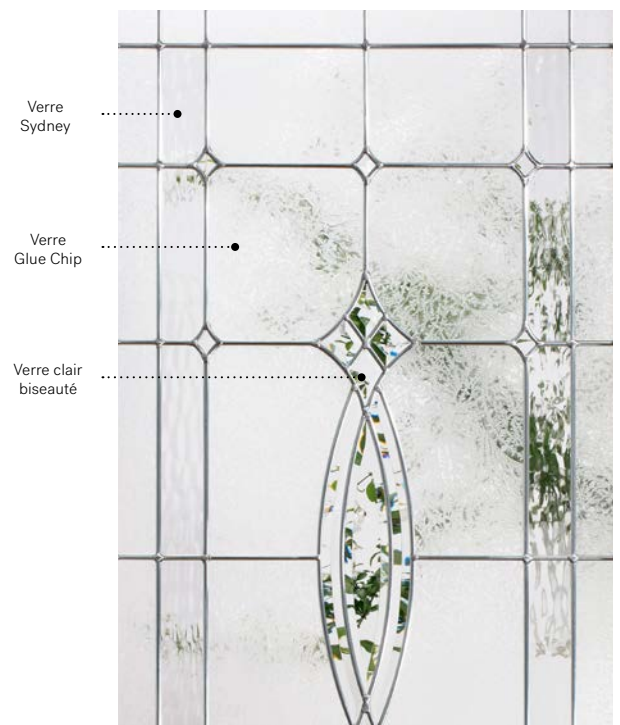

Évangeline II

Influencées par les arts décoratifs du début du siècle, les pièces qui composent le modèle Évangeline II plairont aux amateurs de vitrail. Ce modèle est une valeur sûre pour les maisons champêtres ou classiques.

Vitrail : Verre Sydney, verre Glue Chip et verre clair biseauté.
Baguettes : Zinc, Patinées ou Laiton.
Cadres : Novapvc ou Pré-finissable.
Impostes et latéraux : S'agence parfaitement au verre Glue Chip.
Modèle disponible sur mesure.

Niveau d'intimité **3/5**
SEMI-PRIVÉ

	Zinc	Pat.	Laiton
Novapvc	10-054-060 008	026 002	
Pré-finissable	10-054-060 017	032 004	

	Zinc	Pat.	Laiton
Novapvc	10-054-057 006	032 001	
Pré-finissable	10-054-057 017	034 019	

	Zinc	Pat.	Laiton
Novapvc	10-054-050 008	024 002	
Pré-finissable	10-054-050 016	033 004	

	Zinc	Pat.	Laiton
Novapvc	N/D		
Pré-finissable	10-054-027 012	014 013	

	Zinc	Pat.	Laiton
Novapvc	10-054-005 008	026 007	
Pré-finissable	10-054-005 018	033 003	

	Zinc	Pat.	Laiton
Novapvc	10-054-017 005	017 001	
Pré-finissable	10-054-017 008	020 010	

	Zinc	Pat.	Laiton
Novapvc	10-054-010 008	021 002	
Pré-finissable	10-054-010 014	027 005	

	Zinc	Pat.	Laiton
Novapvc	10-054-211 002	001 003