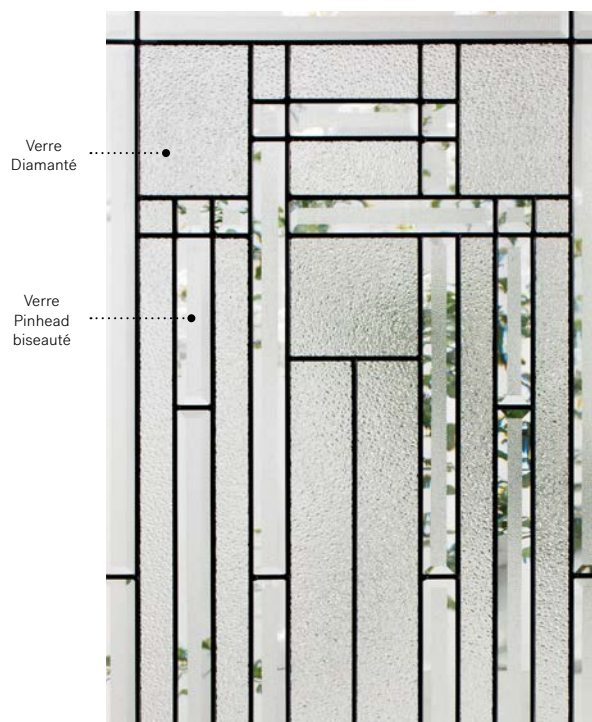

Attraction

Ce modèle se distingue par son assemblage particulier de petits morceaux de verre créant l'effet d'une illusion optique.

Vitrail: Verre Pinhead biseauté et verre Diamanté.

Baguettes: Zinc ou Patinées.

Cadres: Contemporain ou Novapvc.

Impostes et latéraux: S'agence parfaitement au verre Pinhead. Modèle disponible sur mesure.

Niveau d'intimité

3/5

PRIVÉ

Cadres 22" × 64"

	Zinc	Pat.
Contemporain	10-261-060	008 010
Novapvc	10-261-060	007 001