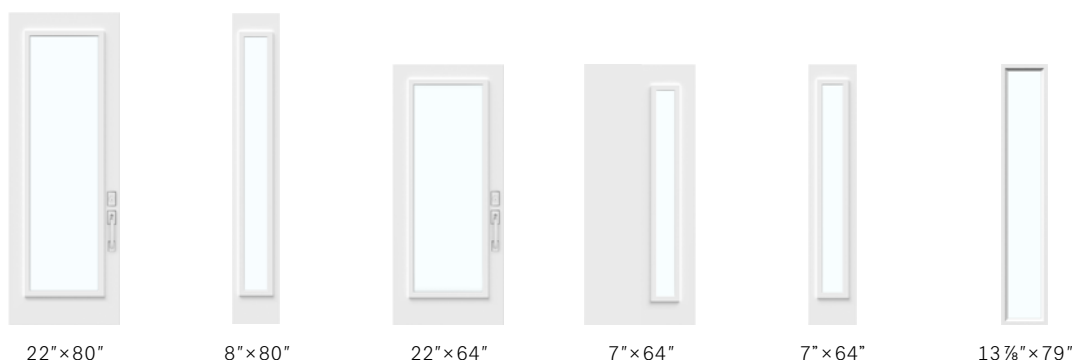

Cadres: Contemporain ou Novapvc.

Options offertes:

08-079-

Ajouter ce préfix aux codes ci-dessous

Cadres	22"×17"		12"×12"		22"×12"		22"×14 1/16"		22"×9"		10 15/16"×76 1/16"	
	Contemp.	Novapvc	Contemp.	Novapvc	Contemp.	Novapvc	Contemp.	Novapvc	Contemporain	Contemp.	Novapvc	
Soft	259-116	259-114	216-063	216-061	053-046	Sur demande	260-063	Sur demande	210-064	N/D	N/D	
Fluid*	259-119 ↔	259-117 ↔	216-066 ↔	216-064 ↔	053-050 ↔	Sur demande	260-066 ↔	Sur demande	N/D	N/D	N/D	
Masterline*	259-045 ↔	259-046 ↔	216-027 ↔	216-028 ↔	053-001 ↔	Sur demande	260-039 ↔	Sur demande	210-039 ↔	N/D	N/D	
Sablé	259-033	259-012	216-012	216-017	053-007	Sur demande	260-027	Sur demande	210-033	211-029	N/D	
Satiné	259-062	259-024	216-001	216-025	053-002	Sur demande	Sur demande	Sur demande	N/D	211-028	N/D	
Pinhead	259-085	259-008	216-037	216-024	053-004	Sur demande	260-051	Sur demande	210-050	N/D	N/D	
Screen	259-038	259-052	216-029	216-032	053-003	Sur demande	260-041	Sur demande	210-048	N/D	N/D	
Chinchilla	259-035	259-049	216-018	216-020	053-006	Sur demande	260-044	Sur demande	210-051	N/D	N/D	