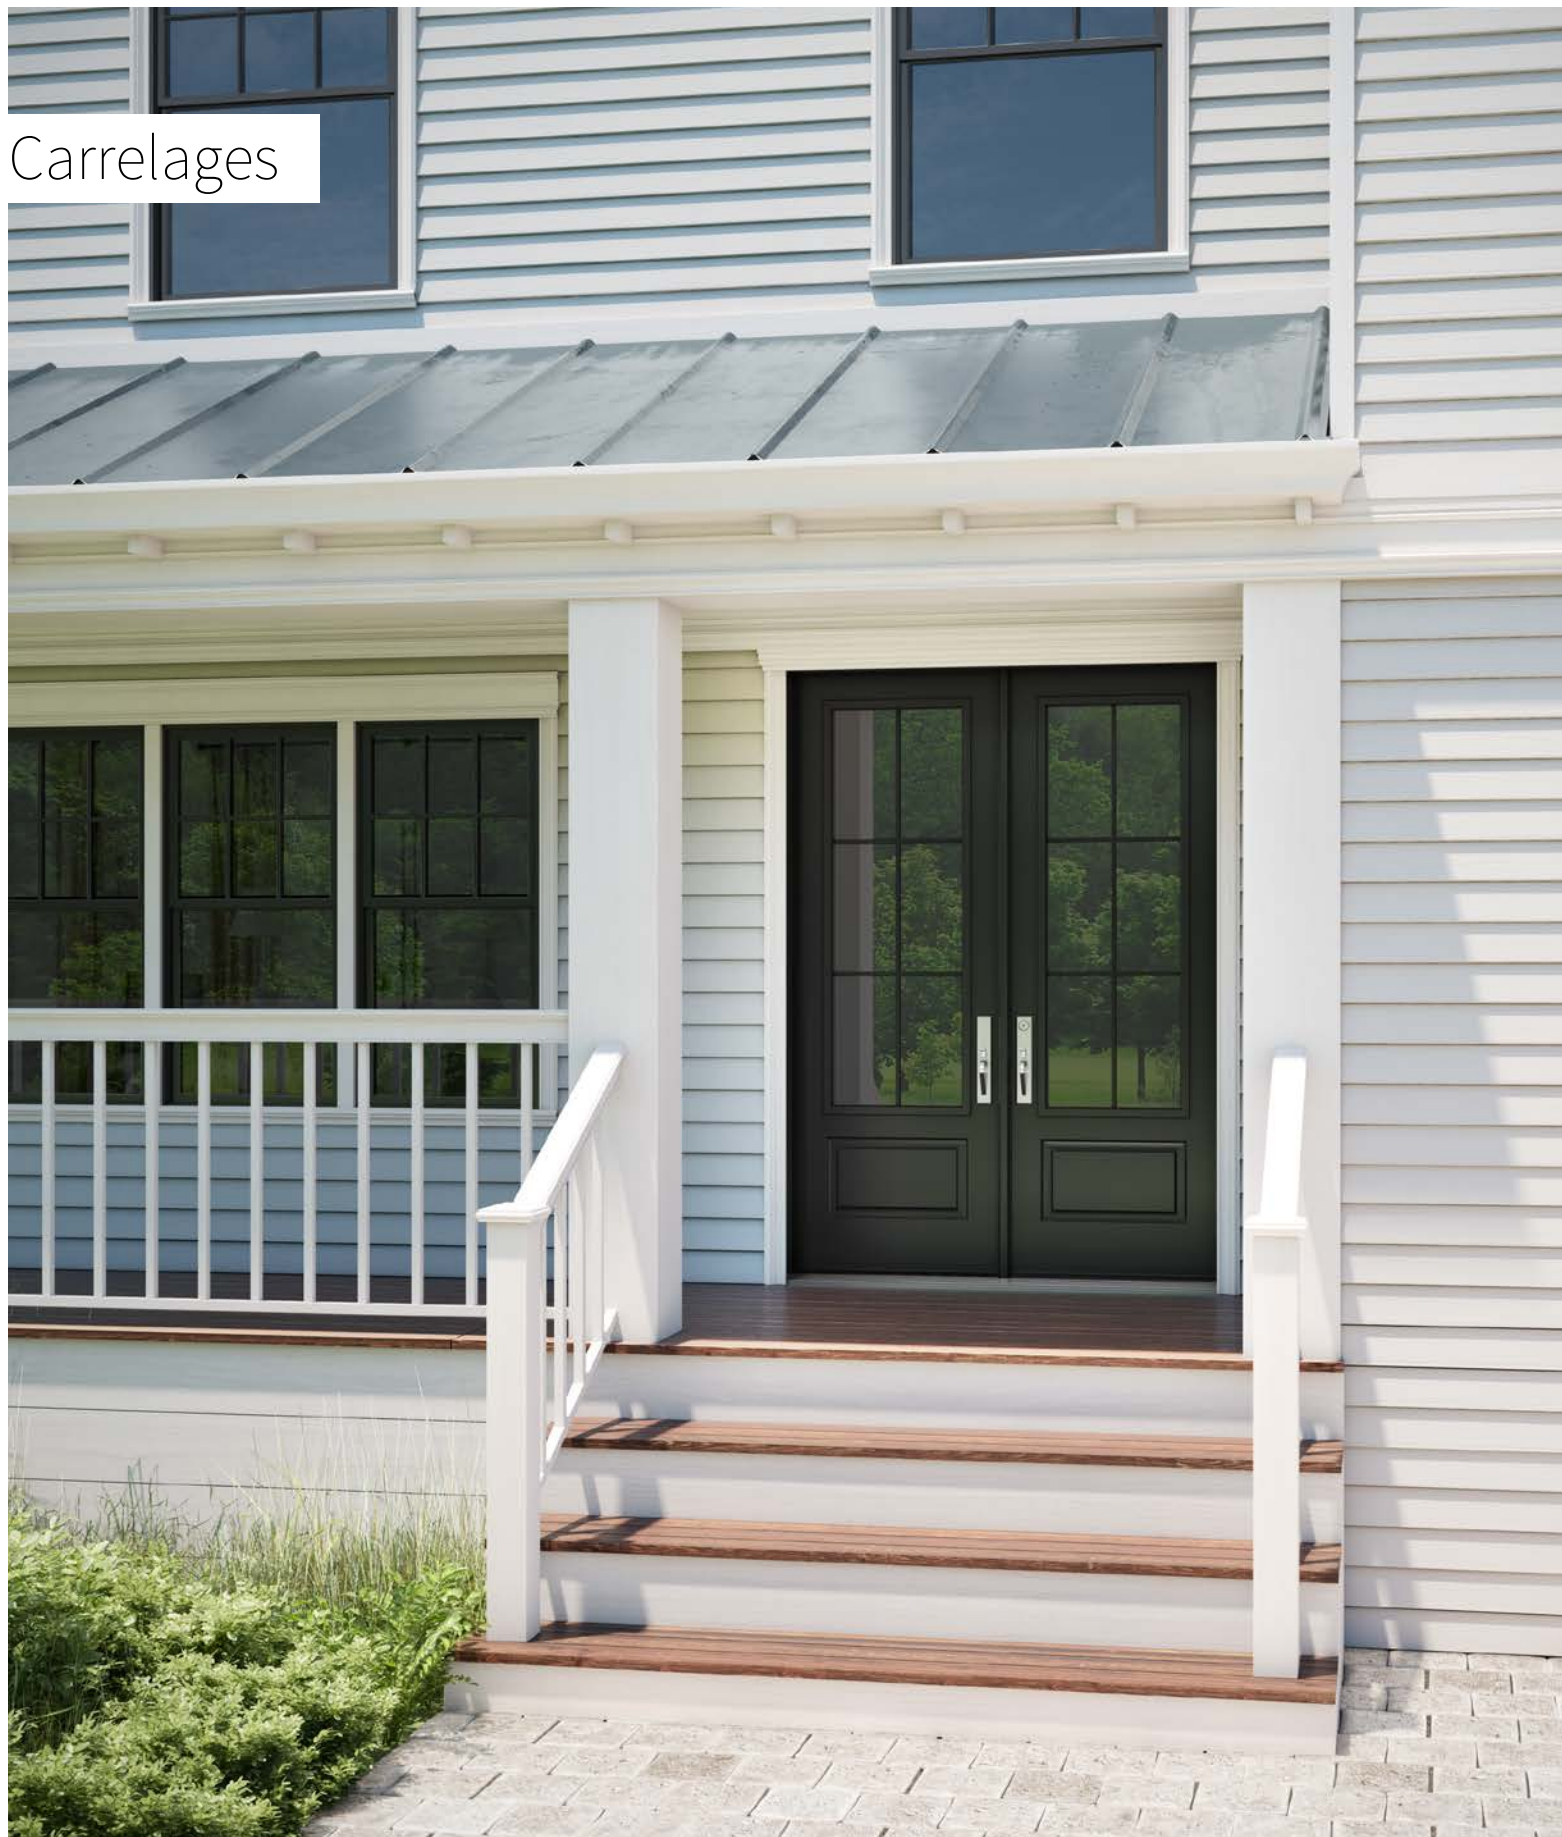

Carrelages

Porte d'acier double Soho de 95" p.19. Fenêtres 22" x 64" avec carrelages rectangulaires en configuration sur mesure 2 x 3 p.111.