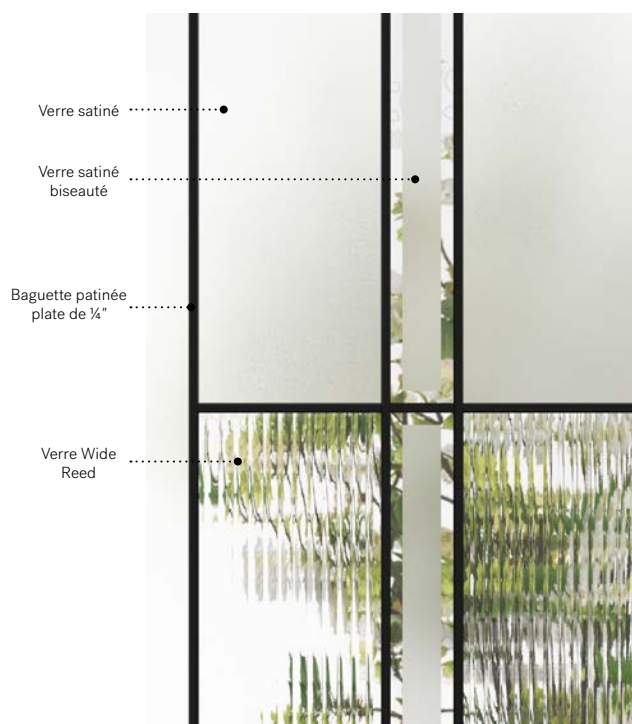

NOUVEAU

Nobel

Un vitrail au look sophistiqué conçu pour les styles architecturaux d'aujourd'hui. Ce modèle exprime toute sa noblesse grâce à une composition assumée et ses verres aux textures contrastées. Nobel saura rehausser les maisons unifamiliales de style contemporain ou classique.

Vitrail : Verre au fini satiné, verre satiné biseauté et verre Wide Reed.

Baguettes : Patinées plates de ¼".

Cadres : Contemporain ou Novapvc.

Impostes et latéraux : S'agence parfaitement au verre au fini satiné ou clair.

Modèle disponible sur mesure.

Niveau d'intimité

3/5

SEMI-PRIVÉ

Cadres

22"×64"

22"×48"

22"×36"

7"×64"

8"×48"

8"×36"

Contemporain
Novapvc

10-395-060-005
10-395-060-001

10-395-057-005
10-395-057-001

10-395-050-005
10-395-050-001

10-395-005-005
10-395-005-001

10-395-017-005
10-395-017-001

10-395-010-005
10-395-010-001