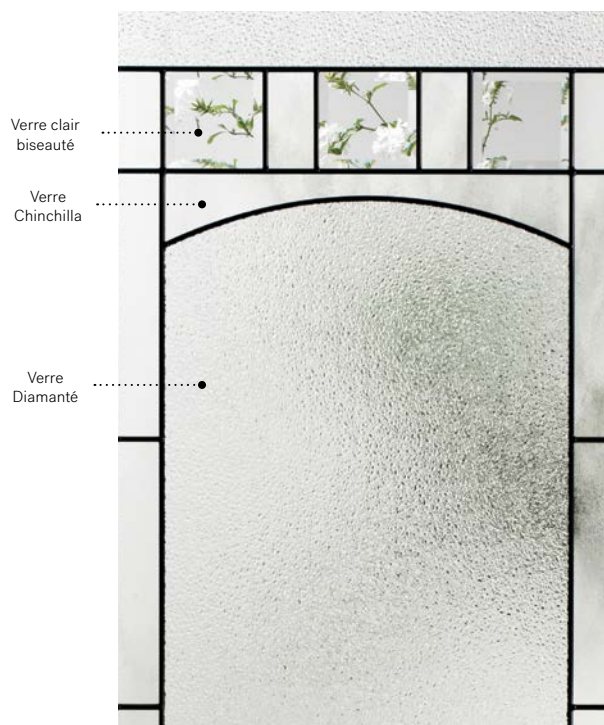

Cadres 8"×48"

Contemporain 10-386-017-002
Novapvc 10-386-017-001

Cadres 8"×36"

Contemporain 10-386-010-002
Novapvc 10-386-010-001

Bistro

Porte d'acier Orléans p.21. Fenêtre de porte Bistro 22" x 48" p.67.

Bistro

Avec sa tête arquée et ses carreaux de verre biseauté, Bistro offre une cure de rajeunissement et un look exceptionnel aux rénovations extérieures. Un look classique et naturel à coup sûr.

Vitrail: Verre Chinchilla, verre clair biseauté et verre Diamanté.

Cadres: Contemporain, Novapvc ou Pré-finissable.

Baguettes: Zinc ou Patinées.

Impostes et latéraux: S'agence parfaitement au verre Chinchilla.

Modèle disponible sur mesure.

Niveau d'intimité

3/5

SEMI-PRIVÉ

Cadres	22"×64"	22"×48"	22"×36"	22"×17"	22"×14 7/16"
	Zinc Pat.	Zinc Pat.	Zinc Pat.	Zinc Pat.	Zinc Pat.
Contemporain	10-258-060-010 012	10-258-057-011 013	10-258-050-011 013	10-258-259-011 013	10-258-260-007 009
Novapvc	10-258-060-009 001	10-258-057-010 001	10-258-050-010 001	10-258-259-005 001	10-258-260-006 001
Pré-finissable	10-258-060-011 005	10-258-057-012 005	10-258-050-012 006	10-258-259-008 004	N/D