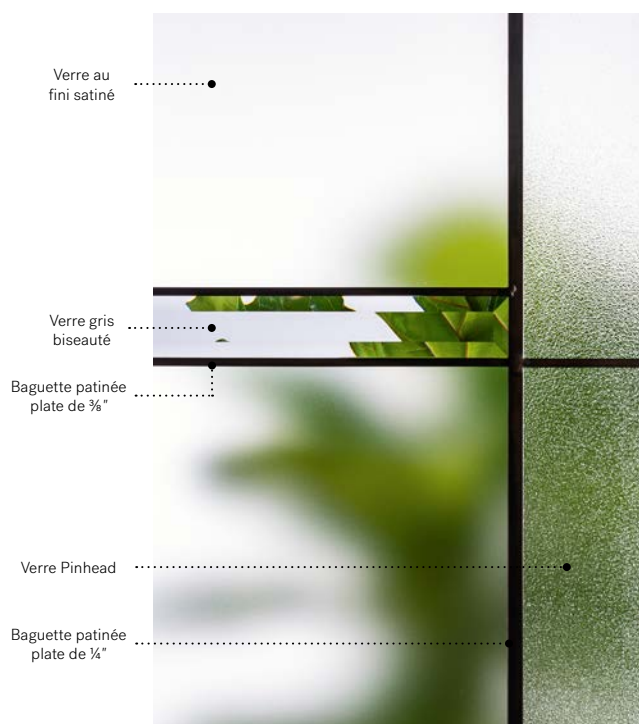

Belmont

Un vitrail au look urbain conçu pour les styles architecturaux d'aujourd'hui. Sa composition asymétrique et minimaliste de baguettes plates patinées et son verre au fini satiné s'agencent aux volumes et matériaux des maisons au style contemporain. Rehaussé d'une poignée noire au fini satiné, le Belmont est d'une élégance hors pair!

Vitrail : Verre au fini satiné, verre gris biseauté et verre Pinhead.

Baguettes : Patinées plates de 1/2" et patinées plates de 1/4".

Cadres : Contemporain ou Novapvc.

Impostes et latéraux : S'agence parfaitement au verre au fini satiné. Modèle disponible sur mesure.