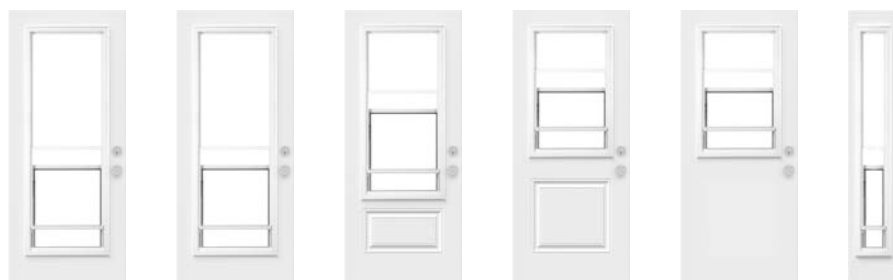

Options

Q550 Verre clair

Q550 Carrelage Distinction CAAL ou CAFA

Verre clair

22"×64"

20"×64"

22"×48"

22"×36"

20"×36"

9"×64"

Low E / Argon
Standard

03-079-060-002
03-079-060-001

03-079-038-002
03-079-038-001

03-079-057-006
03-079-057-005

03-079-050-002
03-079-050-001

03-079-036-005
03-079-036-002

03-079-021-002
03-079-021-001

Aussi disponible en format 18"×64", 20"×48", 18"×48", et 18"×36".