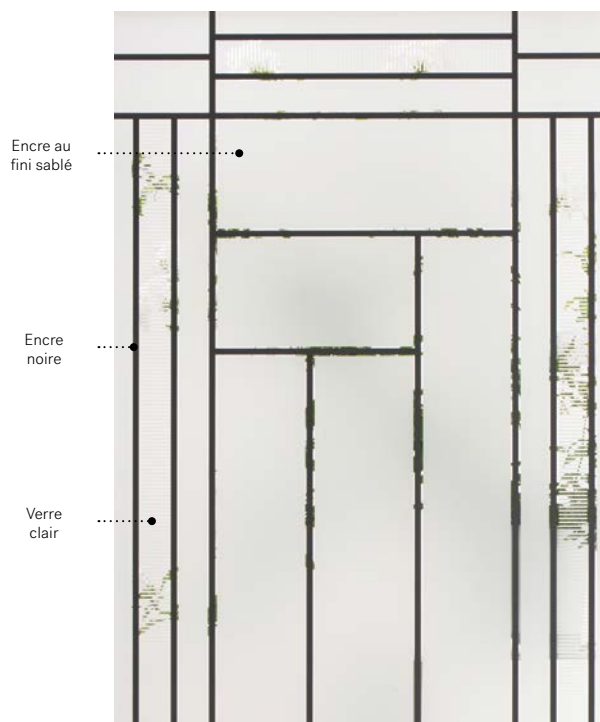

Louisbourg

Structurée et soignée, cette configuration nous rappelle les œuvres d'art de gravure sur verre. Son asymétrie et les trames qui y sont intégrées dynamisent ce vitrage.

Sérigraphie: Encre au fini sablé et encre noire.

Cadres: Contemporain ou Novapvc.

Impostes et latéraux: S'agence parfaitement au verre au fini sablé. Modèle disponible sur mesure.

Encre au fini sablé

Encre noire

Verre clair

Niveau d'intimité

4/5

PRIVÉ

Cadres 22"×64"

Contemporain 07-314-060-007
Novapvc 07-314-060-001

Cadres 22"×48"

Cadres 22"×36"

Cadres 7"×64"

Contemporain 07-314-005-007
Novapvc 07-314-005-001

Cadres 8"×48"

Cadres 8"×36"