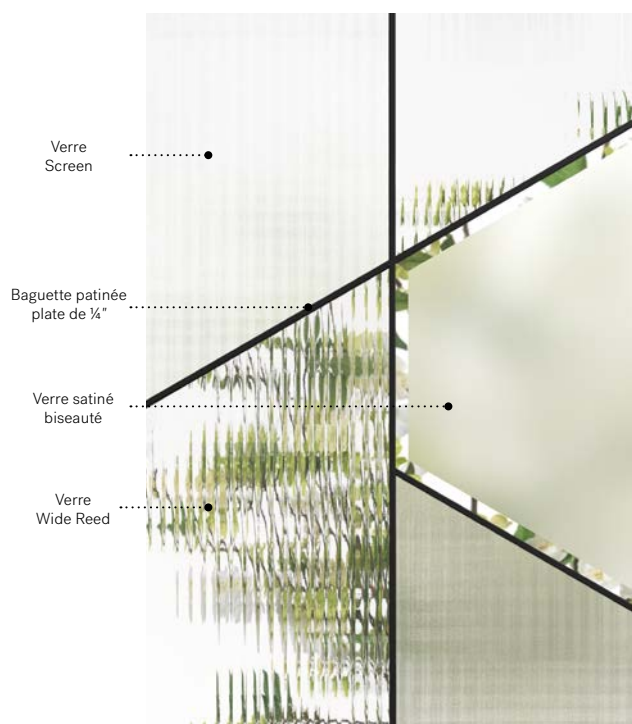

Boléro

Porte d'acier Uno. Fenêtre de porte Boléro 22" x 64" p.37.

NOUVEAU

Boléro

Une danse de verres aux textures rétro et modernes créant un vitrail dynamique aux formes géométriques. Avec sa composition audacieuse qui ne passera pas inaperçue, Boléro donne le ton à votre maison « mid-century modern » ou contemporaine et s'agence parfaitement à vos mobiliers et accessoires d'inspiration scandinaves.

Vitrail : Verre fini satiné biseauté, verre Wide Reed et verre Screen .

Baguettes : Patinées plates de ¼".

Cadres : Contemporain ou Novapvc.

Impostes et latéraux : S'agence parfaitement au verre au fini satiné ou Screen.