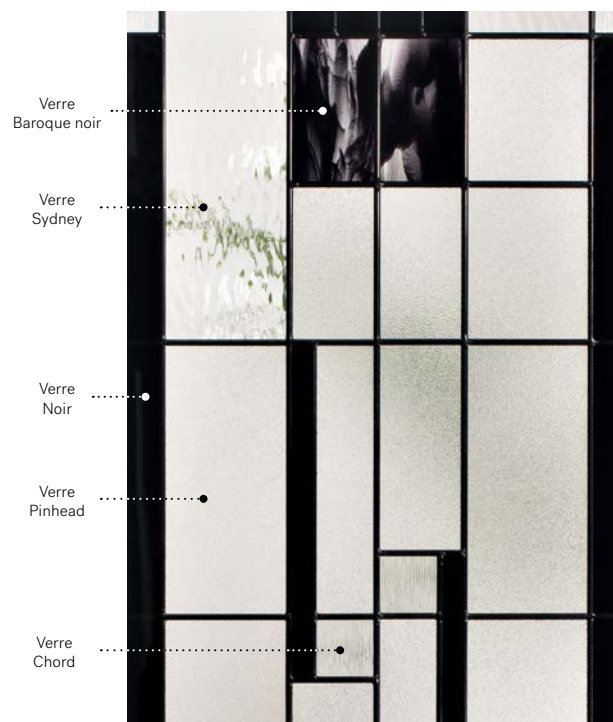

Kallima

Les amoureux du verre artisanal seront charmés par le Kallima. Caractérisé par ses pièces uniques de verres noir et clair fusionnés, ce vitrage assurera un look distinctif à votre demeure.

Vitrail: Verre Chord, verre Sydney, verre Noir, verre Baroque noir et verre Pinhead.

Baguettes: Patinées.

Cadres: Contemporain, Novapvc ou Pré-finissable.

Impostes et latéraux: S'agence parfaitement au verre Pinhead. Modèle disponible sur mesure.

Niveau d'intimité

4/5

PRIVÉ

Cadres 22" × 64"

Contemporain 10-229-060-009
Novapvc 10-229-060-001
Pré-finissable 10-229-060-003

Cadres 22" × 48"

Cadres 22" × 36"

Cadres 22" × 14 7/16"

Cadres 15 25/32" × 39 25/32" Oval

Contemporain N/D
Novapvc N/D
Pré-finissable 10-229-027-005

Cadres 7" × 64"

Contemporain 10-229-005-010
Novapvc 10-229-005-001
Pré-finissable 10-229-005-003

Cadres 8" × 48"

Cadres 8" × 36"

Cadres 13 7/8" × 79" Hors tout

Contemporain 10-229-211-001