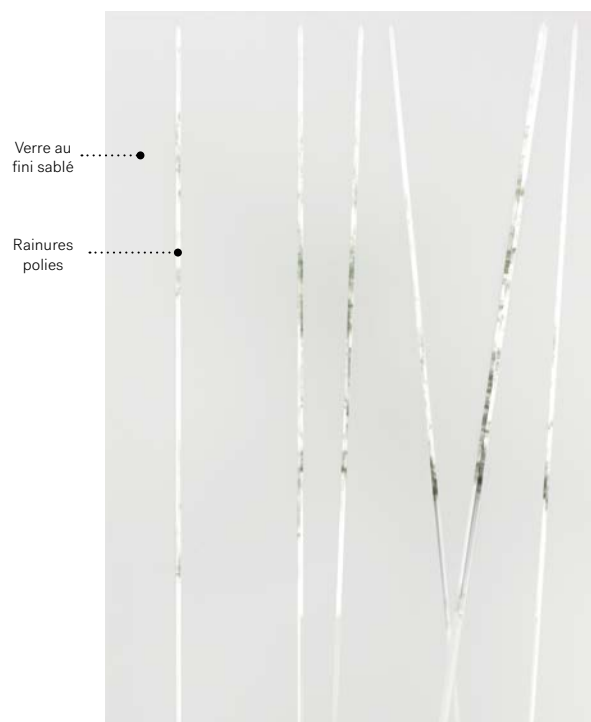

Rythme

Comme son nom l'indique, Rythme présente une organisation délibérée de lignes taillées dans le verre. Ce motif assumé fera honneur aux architectures pourvues de matériaux bruts.

Verre taillé : Verre au fini sablé avec rainures polies.
Cadres : Contemporain, Novapvc ou Pré-finissable.
Impostes et latéraux : S'agence parfaitement au verre au fini sablé.
Modèle disponible sur mesure.

Niveau d'intimité

4/5

PRIVÉ

Cadres 22"×64"

Contemporain 06-368-060-003
Novapvc 06-368-060-001
Pré-finissable 06-368-060-002

Cadres 22"×48"

Cadres 22"×36"

Cadres 22"×17"

Cadres 22"×14 7/16"

Cadres 7"×64"

Contemporain 06-368-005-003
Novapvc 06-368-005-001
Pré-finissable 06-368-005-002

Cadres 8"×48"

Cadres 8"×36"