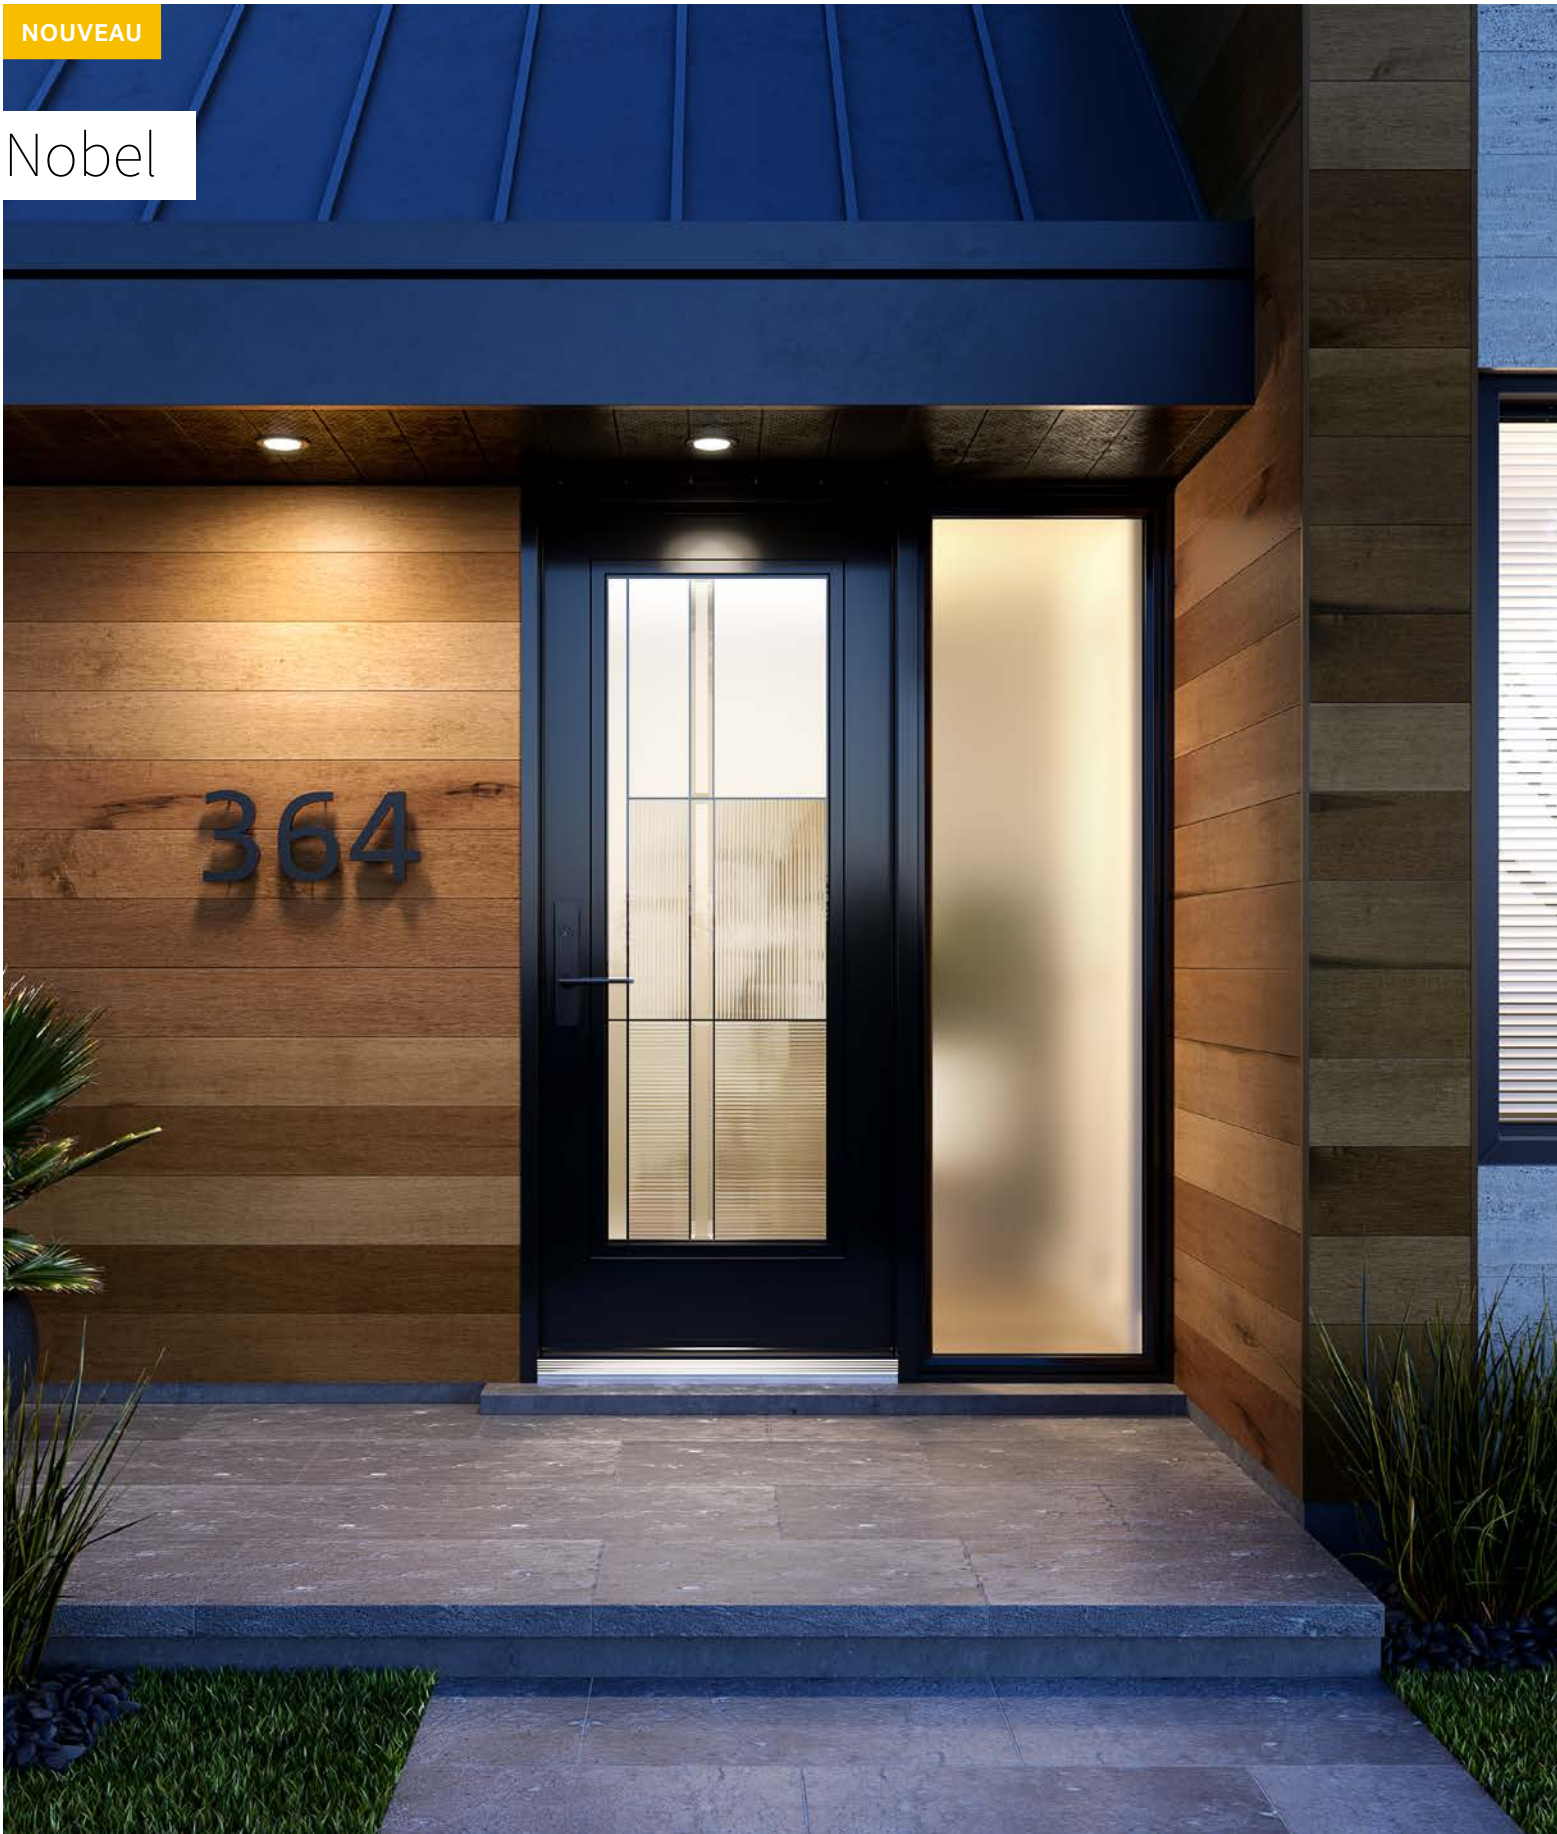

Nobel

Porte d'acier Uno. Fenêtre de porte Nobel 22" x 64" p.47. Latéral en verre au fini satiné.

NOUVEAU

Nobel

Un vitrail au look sophistiqué conçu pour les styles architecturaux d'aujourd'hui. Ce modèle exprime toute sa noblesse grâce à une composition assumée et ses verres aux textures contrastées. Nobel saura rehausser les maisons unifamiliales de style contemporain ou classique.