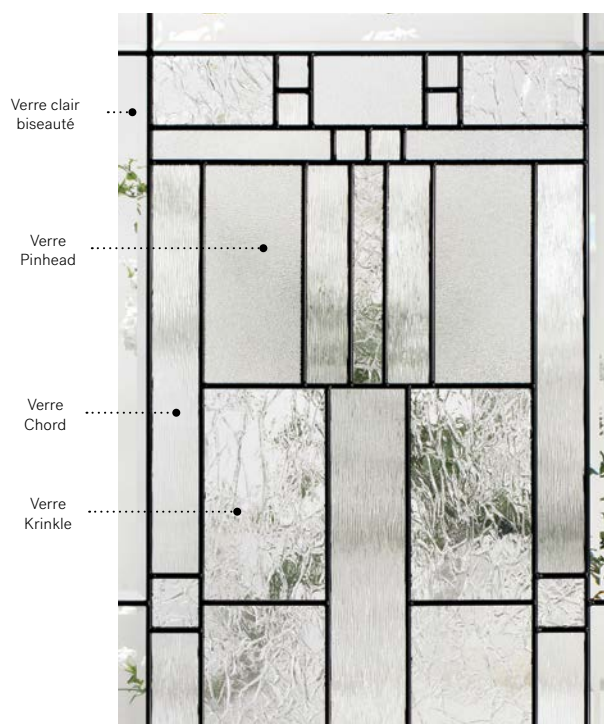

Cachet

Le vitrail Cachet pour
votre porte de garage.

Visitez garaga.com/cachet-fr
Détails à la page 113.

Porte d'acier Orléans p.21. Fenêtre de porte Cachet 22"×48" p.69.

Cachet

Inspiré de l'architecture de style Prairie, ce vitrail regroupe quatre verres sublimes aux textures variées. Cachet apportera une fière allure à votre demeure, en plus d'offrir un joli jeu de lumière à l'intérieur de votre entrée lors de journées ensoleillées.

Vitrail : Verre clair biseauté, verre Krinkle, verre Chord et verre Pinhead.

Baguettes : Zinc ou Patinées.

Cadres : Novapvc.

Impostes et latéraux : S'agence parfaitement au verre Pinhead. Modèle disponible sur mesure.