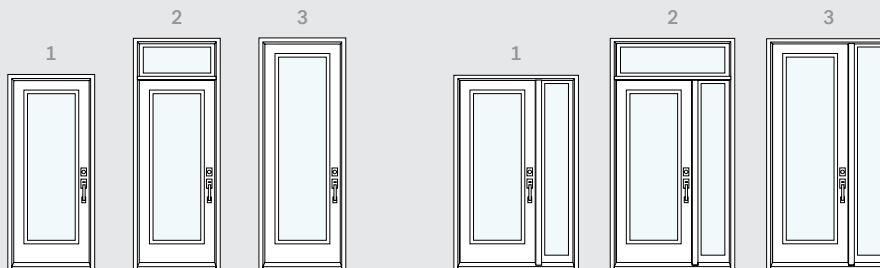

Porte simple avec ou sans imposte

Pour une configuration plus sobre, une porte simple ou avec imposte assortie d'un verre décoratif de choix demeure un incontournable (2). Pour un style contemporain et une luminosité accrue, remplacez votre imposte par une porte de 84 po ou 95 po (3).

Porte simple avec latéral, avec ou sans imposte

Si votre ouverture le permet, accompagnez votre porte d'une imposte et d'un latéral (2). Pour plus d'impact, optez pour une porte de 84 po ou de 95 po juxtaposée d'un latéral (3).