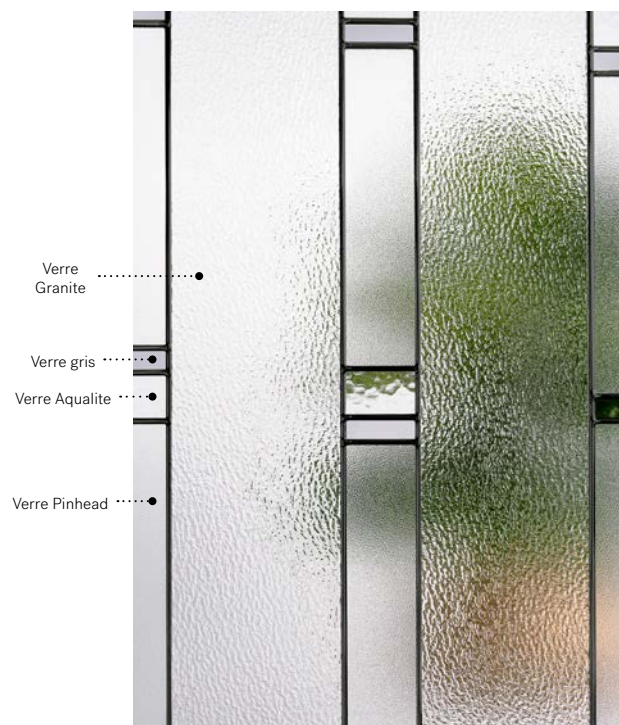

Cadres 13 7/8" x 79" Hors tout

	Zinc	Pat.
Novapvc	10-310-211	003 001

Opal

Porte d'acier Orléans avec moulures Prestige p.21. Fenêtre de porte Opal 22" x 48" p.83.

Opal

Opal est le résultat d'un agencement somptueux de verres biseautés dans un style intemporel. Ce mariage de verres clair et satiné assurera une douceur, tout en créant de superbes effets lumineux. Ses formes simples et symétriques ajouteront de l'élégance à l'architecture de votre maison.

Vitrail : Verre clair biseauté et verre satiné biseauté.

Baguettes : Zinc.

Cadres : Contemporain, Novapvc ou Pré-finissable.

Impostes et latéraux : S'agence parfaitement au verre au fini satiné.

Niveau d'intimité

Ophir

Porte d'acier Orléans p.21. Fenêtre de porte Ophir 22" x 48" avec latéraux 8" x 48" p.85.

Ophir

Ce vitrail unique aux influences Craftsman s'agence parfaitement aux maisons de pierres à caractère riche et classique. Par son audacieux mélange de textures fortes ponctué de verre gris, Ophir sera l'élément clé de la devanture de votre maison.

Vitrail : Verre Aqualite, verre gris, verre Granite et verre Pinhead.

Baguettes : Zinc ou patinée.

Cadres : Contemporain, Novapvc ou Pré-finissable.

Impostes et latéraux : S'agence parfaitement au verre Pinhead. Modèle disponible sur mesure.