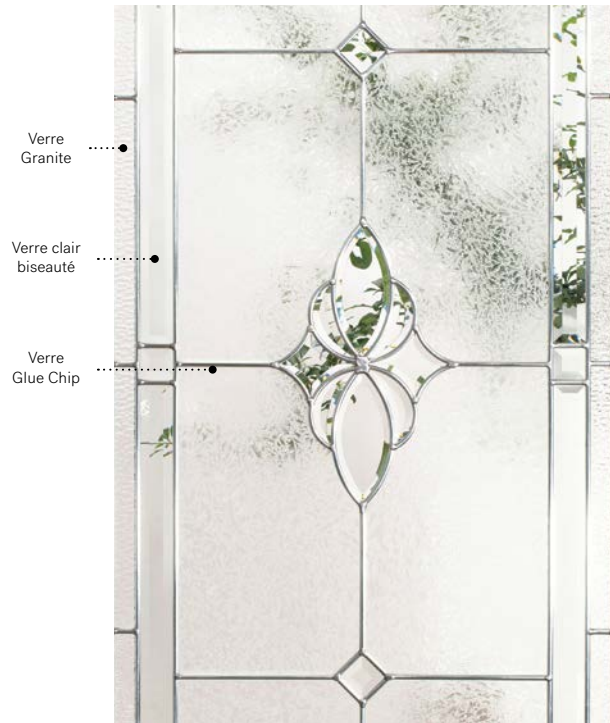

13 ⁷/₈"×79" Hors tout

	Zinc	Pat.	Laiton
Novapvc	10-054-211 002	001 003	

Mystique

Le modèle Mystique démontre le savoir-faire des artistes verriers. L'agencement du verre biseauté crée de superbes réfractions de lumière et met de l'avant la finesse du médaillon central.

Vitrail : Verre Granite, verre Glue Chip et verre clair biseauté.

Baguettes : Zinc ou Laiton.

Cadres : Novapvc et Pré-finissable.

Impostes et latéraux : S'agence parfaitement au verre Glue Chip. Modèle disponible sur mesure.

Niveau d'intimité

2/5
SEMI-PRIVÉ

Cadres	22" × 64"			22" × 48"			22" × 36"			21 5/8" × 9 3/4" D-Lune			15 2 1/2" × 39 25/32" Oval		
	Zinc	Laiton		Zinc	Laiton		Zinc	Laiton		Zinc	Laiton		Zinc	Laiton	
Novapvc	10-084-060	008 002	10-084-057	008 002	10-084-050	012 002	10-084-044	002 001	N/D						
Pré-finissable	10-084-060	014 004	10-084-057	018 007	10-084-050	021 007	10-084-044	008 010		10-084-027	015 016				