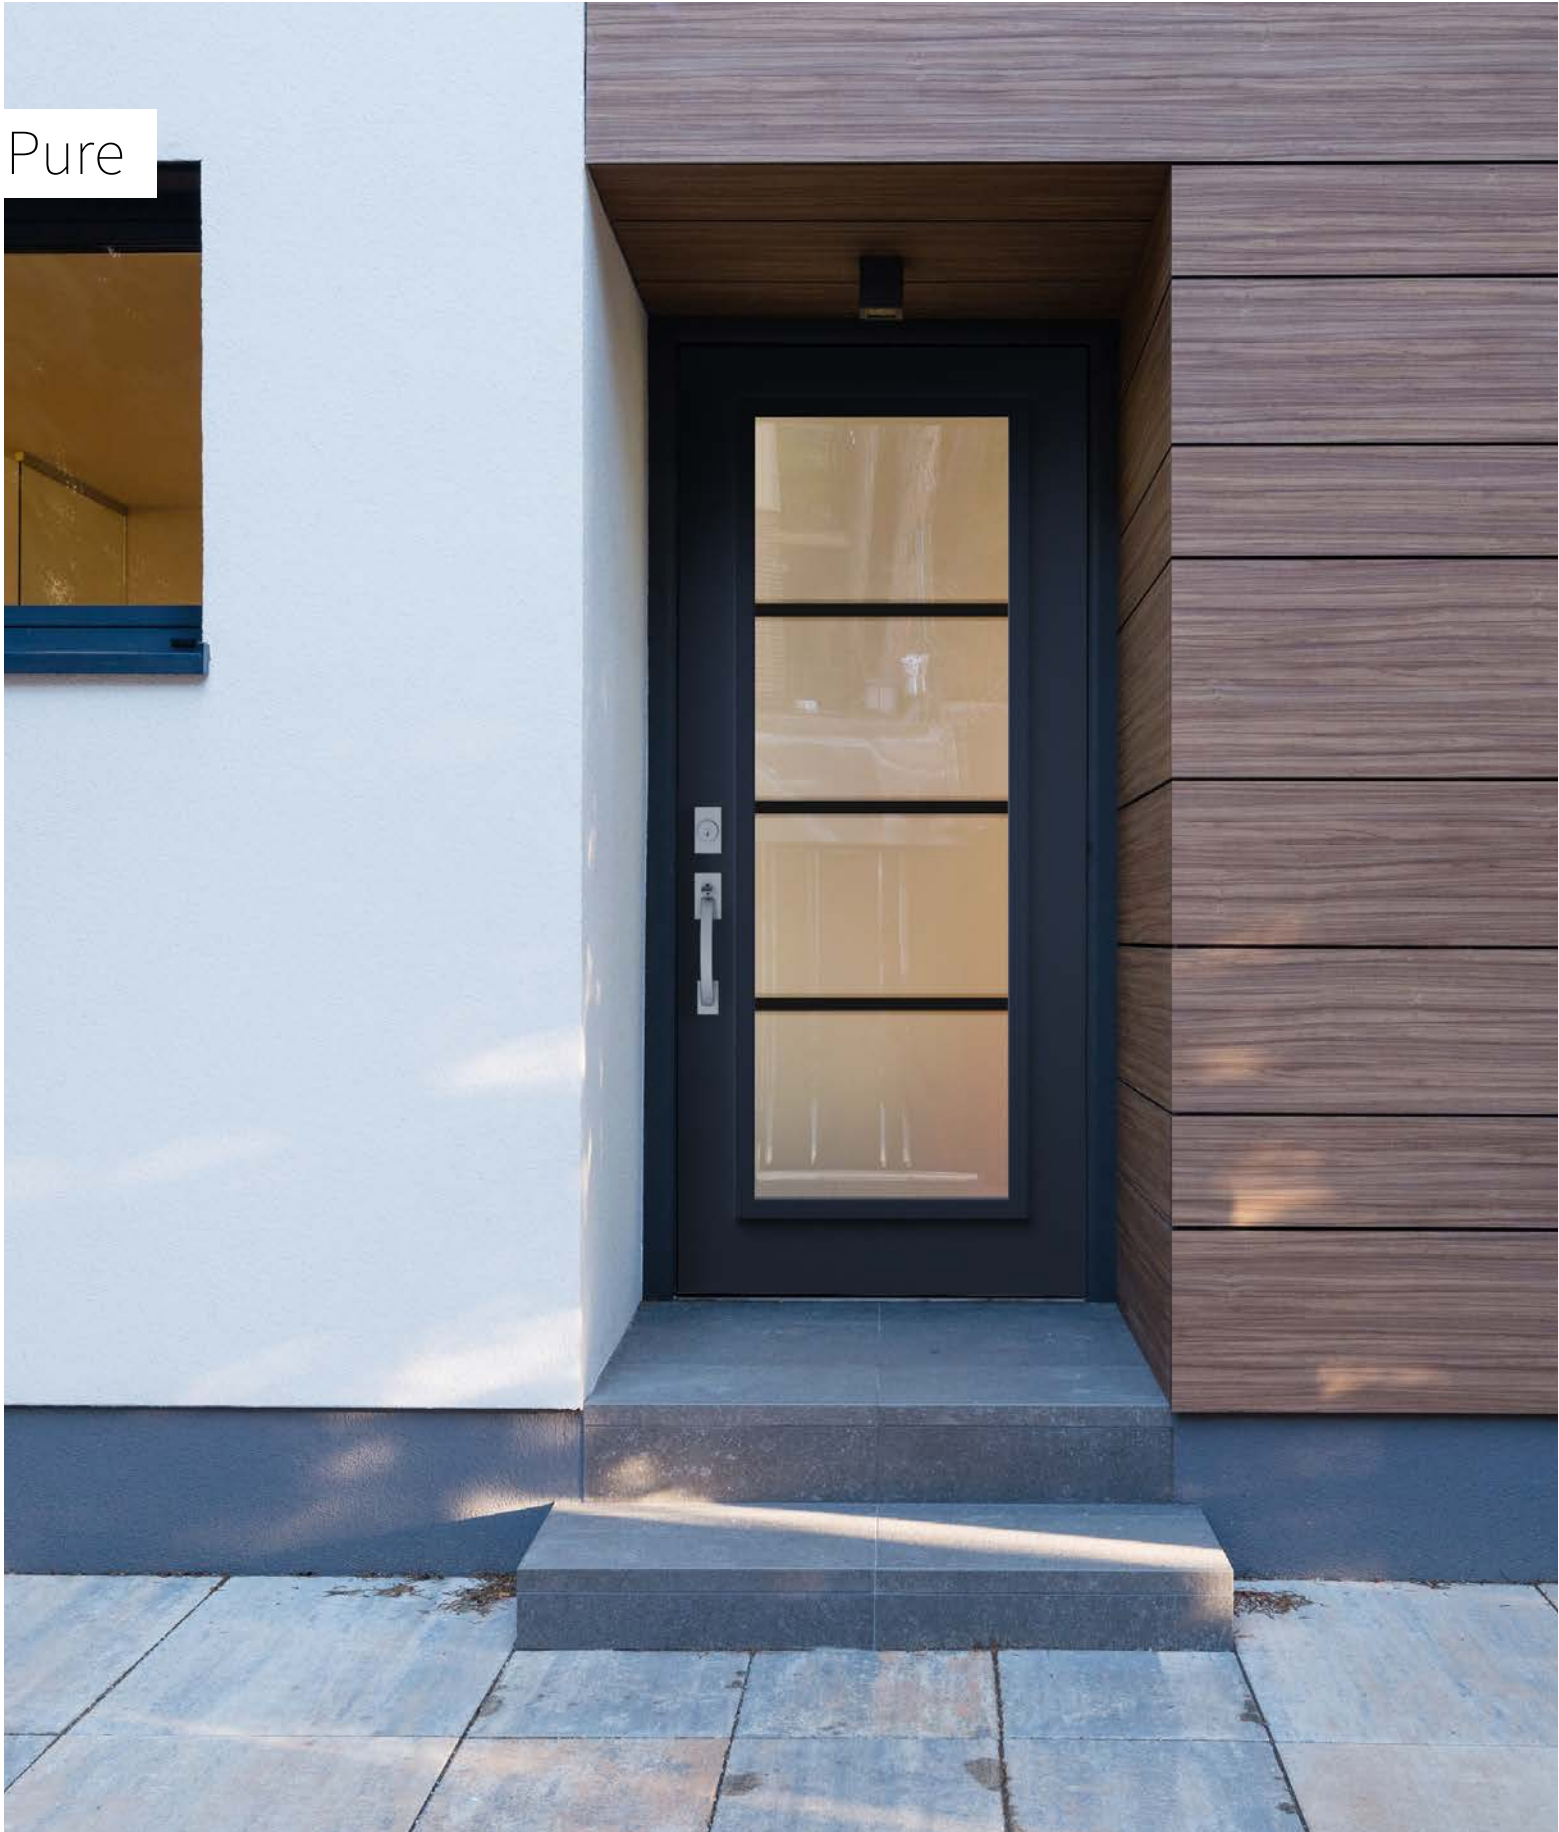

Orientation droite ou gauche vu de l'extérieur

Pure

Porte d'acier Uno. Fenêtre de porte Pure 22" × 64" p.51.

Pure

Pure apporte une touche de raffinement grâce à la délicatesse de ses lignes minimalistes. De plus, un espace discret de verre clair de part et d'autre des bandes noires facilite la vision extérieure tout en préservant l'intimité. Une alliance parfaite avec les portes noires et les fenêtres noires à meneaux horizontaux. Idéal pour une construction neuve ou un projet de rénovation.