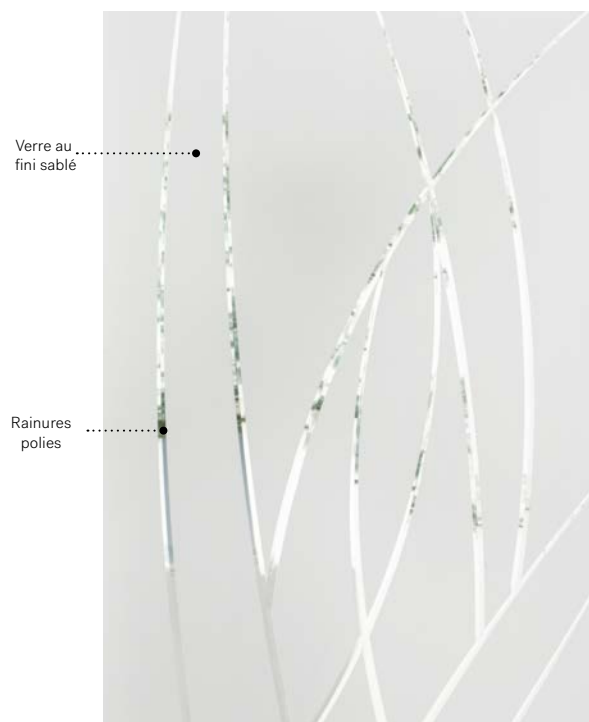

Verre taillé : Verre au fini sablé avec rainures polies.

Cadres : Contemporain ou Novapvc.

Impostes et latéraux : S'agence parfaitement au verre au fini sablé.

Modèle disponible sur mesure.

Verre au
fini sablé

Alys

D'un style à la fois naturel et abstrait, ce design évoque le mouvement. La composition de ce verre taillé confèrera à votre entrée un look au caractère authentique.

Verre taillé: Verre au fini sablé et rainures polies.
Cadres: Contemporain, Novapvc ou Pré-finissable.
Impostes et latéraux: S'agence parfaitement au verre au fini sablé.
 Modèle disponible sur mesure.